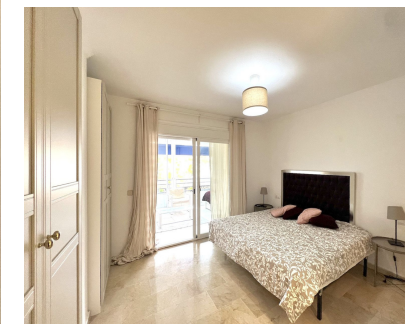

Alquiler Corta - Apartamento - Puerto Banús 1.900€ / Semana

Ref.-ID: R4605868

Puerto Banús

Apartamento

apartamento reformado convertido de dos dormitorios en tres dormitorios, El apartamento está situado en un complejo situado en el corazón de Puerto Banús, a poca distancia de todos los servicios, Puerto Banús y El Corte Inglés. El complejo cuenta con seguridad las 24 horas, tres piscinas, cancha de tenis, El apartamento consta de cocina totalmente reformada, salón y acceso a la terraza. El dormitorio principal tiene baño en suite, ventana que da acceso al tercer dormitorio pequeño, que también se puede utilizar como despacho, Los otros dormitorios comparten baño completo, lavadero independiente. 1000 deposit, cantidad que sera devuelta a la entrega de llaves 100€ cargo extra por limpieza