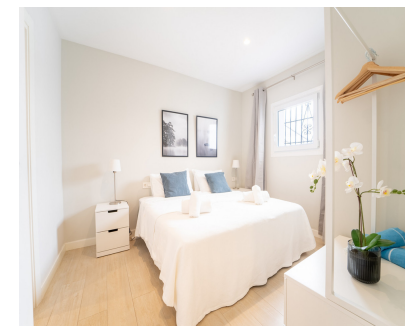

Alquiler Corta - Apartamento - Nueva Andalucía 2.000€ / Semana

Ref.-ID: R4662601

Nueva Andalucía

Apartamento

APARTAMENTO NOVA: - Este acogedor apartamento de 3 dormitorios está ubicado en el corazón de Nueva Andalucía, a poca distancia de las tiendas y del puerto. Ha sido diseñado para una estancia confortable y cuenta con una terraza privada con barbacoa, así como acceso a una piscina compartida. . Ha sido diseñado para la vida interior y exterior.