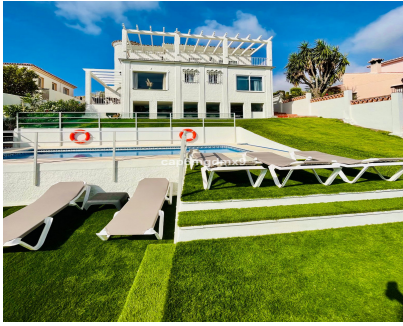

Alquiler Corta - Casa - Benalmadena 3.400€ / Semana

Ref.-ID: R4705564

Benalmadena

Casa

6

3

190 m2

560 m2

Villa - Chalet, Benalmadena, Costa del Sol. 6 Dormitorios, 3 Baños, Construidos 186 m², Terraza 97 m², Jardin/Terreno 560 m². Orientación : Este. Estado : Excelente. Piscina : Privada. Climatización : Aire Acondicionado, A/A Caliente, A/A Frio. Vistas : Mar, Jardín, Piscina. Características : Terraza Cubierta, Terraza Privada. Muebles : Amueblada. Cocina : Equipada. Jardín : Privado.

Orientación

✓ Este

Estado

✓ Excelente

Piscina

✓ Privada

Climatización

✓ Aire Acondicionado
✓ A/A Caliente
✓ A/A Frio

Vistas

✓ Mar
✓ Jardín
✓ Piscina

Características

✓ Terraza Cubierta
✓ Terraza Privada

Muebles

✓ Amueblada

Cocina

✓ Equipada

Jardín

✓ Privado