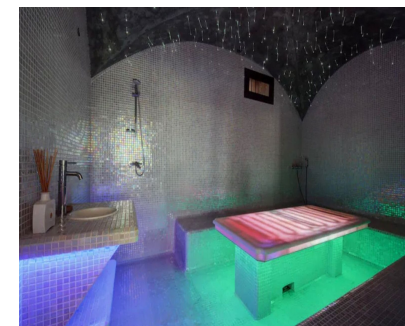

Alquiler Corta - Casa - Benahavís
14.500€ / Semana

Ref.-ID: R4728658

Benahavís

Casa

9

11

950 m2

Esta mansión recientemente renovada solía ser la sede de un consulado. Tiene capacidad para 20 huéspedes y está situado justo en el campo de golf Paraiso, con acceso directo al campo. Tiene uno de los mejores spas completos de Marbella, con piscina interior y exterior, jacuzzi muy grande (40), baño frío (8 C), enorme baño de vapor y gran sauna. Todas las habitaciones tienen baños separados. La mansión cuenta con un conserje, pero se puede contratar personal adicional, cocineros, etc.