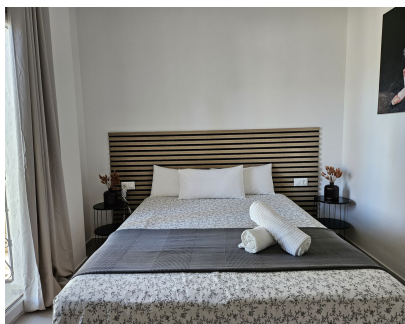

Alquiler Corta - Apartamento - Nueva Andalucía
1.100€ / Semana

Ref.-ID: R4747966

Nueva Andalucía

Apartamento

2

1

105 m2

Alquiler vacacional con encanto en Los Pinos de Aloha, Nueva Andalucía Bienvenido a Los Pinos de Aloha, su refugio de vacaciones perfecto en el corazón del Valle del Golf de Nueva Andalucía. Este apartamento de 2 dormitorios recientemente reformado ofrece una combinación de comodidad, conveniencia y vistas impresionantes, lo que lo hace ideal tanto para los entusiastas del golf como para aquellos que buscan explorar la vibrante zona. Aspectos destacados de la propiedad: Dormitorios y camas: El apartamento cuenta con 2 amplios dormitorios con amplios armarios y con capacidad para 4-6 camas, incluida una cama tamaño king, 2 camas individuales y un sofá cama. Baño: 1 baño moderno con doble lavabo y una amplia ducha a ras de suelo. Piscinas comunitarias: relájese y descanse en una de las dos piscinas comunitarias dentro de la urbanización segura. Impresionantes vistas: disfrute de las pintorescas vistas de la icónica montaña de La Concha desde la sala de estar amplia y luminosa, que incluye 2 balcones con zonas para sentarse y un comedor al aire libre. Terraza en la azotea: la propiedad cuenta con una gran terraza en la azotea con barbacoa, ducha al aire libre, salón y comedor con sombra y tumbonas, perfectas para relajarse y entretenerse. Servicios modernos: Amplia cocina totalmente equipada para todas sus necesidades culinarias. Nuevo televisor de 65 pulgadas con acceso WiFi, Netflix y un sistema de sonido LG para tu música. Aire acondicionado en todo el apartamento. Plaza de aparcamiento cerrada para aparcamiento seguro. Sistema de seguridad y un guardia de seguridad nocturno en el lugar para mayor seguridad. Excelente ubicación: Proximidad conveniente: a solo 5 minutos en coche del glamuroso Puerto Banús y ubicado justo al lado del famoso Aloha Golf Club. Cerca de servicios: Convenientemente ubicado cerca de un supermercado y otros servicios (aproximadamente 2 minutos en auto) y cerca de tiendas, restaurantes y bares. Una parada de autobús está convenientemente ubicada afuera, lo que facilita explorar la zona. Urbanización Segura: Situada dentro de una urbanización cerrada con seguridad de primer nivel, lo que garantiza tranquilidad durante toda su estancia. Experimente la mejor escapada de vacaciones en este apartamento elegante y moderno, donde podrá disfrutar de lo mejor de la relajación y la aventura. Reserva tu estancia ahora y sumérgete en el lujo y la comodidad de Los Pinos de Aloha, Nueva Andalucía.