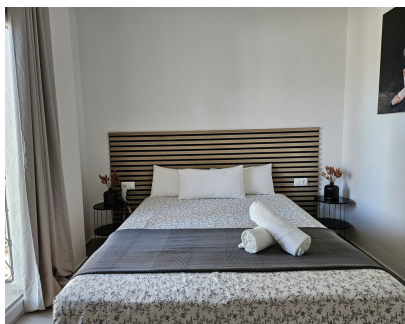

Alquiler Corta - Apartamento - Nueva Andalucía
1.100€ / Semana

Ref.-ID: R4747966

Nueva Andalucía

Apartamento

Alquiler vacacional con encanto en Los Pinos de Aloha, Nueva Andalucía Bienvenido a Los Pinos de Aloha, su refugio de vacaciones perfecto en el corazón del Valle del Golf de Nueva Andalucía. Este apartamento de 2 dormitorios recientemente reformado ofrece una combinación de comodidad, conveniencia y vistas impresionantes, lo que lo hace ideal tanto para los entusiastas del golf como para aquellos que buscan explorar la vibrante zona. Aspectos destacados de la propiedad: Dormitorios y camas: El apartamento cuenta con 2 amplios dormitorios con amplios armarios y con capacidad para 4-6 camas, incluida una cama tamaño king, 2 camas individuales y un sofá cama. Baño: 1 baño moderno con doble lavabo y una amplia ducha a ras de suelo. Piscinas comunitarias: relájese y descanse en una de las dos piscinas comunitarias dentro de la urbanización segura. Impresionantes vistas: disfrute de las pintorescas vistas de la icónica montaña de La Concha desde la sala de estar amplia y luminosa, que incluye 2 balcones con zonas para sentarse y un comedor al aire libre. Terraza en la azotea: la propiedad cuenta con una gran terraza en la azotea con barbacoa, ducha al aire libre, salón y comedor con sombra y tumbonas, perfectas para relajarse y entretenerse. Servicios modernos: Amplia cocina totalmente equipada para todas sus necesidades culinarias. Nuevo televisor de 65 pulgadas con acceso WiFi, Netflix y un sistema de sonido LG para tu música. Aire acondicionado en todo el apartamento. Plaza de aparcamiento cerrada para aparcamiento seguro. Sistema de seguridad y un guardia de seguridad nocturno en el lugar para mayor seguridad. Excelente ubicación: Proximidad conveniente: a solo 5 minutos en coche del glamuroso Puerto Banús y ubicado justo al lado del famoso Aloha Golf Club. Cerca de servicios: Convenientemente ubicado cerca de un supermercado y otros servicios (aproximadamente 2 minutos en auto) y cerca de tiendas, restaurantes y bares. Una parada de autobús está convenientemente ubicada afuera, lo que facilita explorar la zona. Urbanización Segura: Situada dentro de una urbanización cerrada con seguridad de primer nivel, lo que garantiza tranquilidad durante toda su estancia. Experimente la mejor escapada de vacaciones en este apartamento elegante y moderno, donde podrá disfrutar de lo mejor de la relajación y la aventura. Reserva tu estancia ahora y sumérgete en el lujo y la comodidad de Los Pinos de Aloha, Nueva Andalucía.