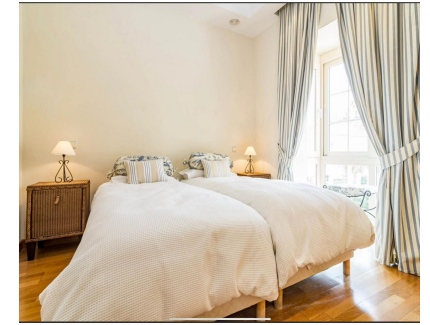

## Alquiler Corta - Casa - Marbella 6.000€ / Semana

Ref.-ID: R4763872

Marbella

Casa

5

4

409 m2

Una encantadora villa adosada de cinco dormitorios con impresionantes vistas al mar, en la urbanización única de Lorea Playa, con acceso directo a la playa y a poca distancia de Puerto Banús.