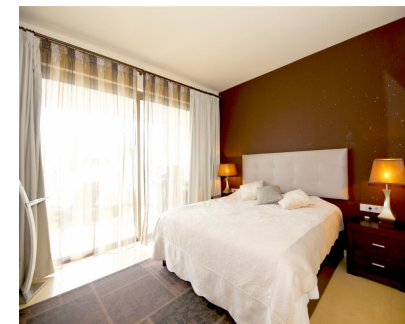

Alquiler Corta - Apartamento - Benahavís
825€ / Semana

Ref.-ID: R4784326

Benahavís

Apartamento

2

2

160 m2

270 m2