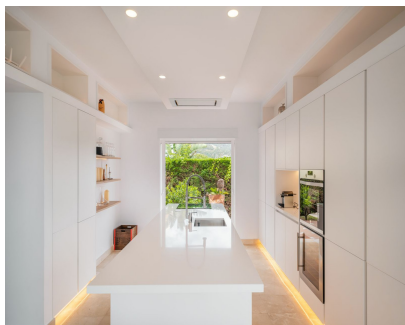

## Alquiler Corta - Casa - Elviria 5.000€ / Semana

Ref.-ID: R4813906

Elviria

Casa

5

4

212 m2

Un refugio intrigante y tranquilo, cerca de los servicios, que ofrece vistas excepcionales al mar, al valle del Mediterráneo y también a una hermosa cadena montañosa: un verdadero paraíso en un tesoro escondido con una comunidad familiar cerrada y segura. A un corto trayecto en coche subiendo la colina desde la concurrida zona comercial de Elviria, con bares y cafeterías de moda, excelentes opciones de restaurantes, un supermercado y numerosas instalaciones, además de tiendas individuales, la urbanización está idealmente situado para todos los gustos y necesidades de las vacaciones. La hermosa playa, junto al Hotel Don Carlos, y el famoso Nikki Beach Club también están a un corto trayecto en coche, pero una vez que se atraviesa la entrada cerrada del complejo, hay tranquilidad y áreas fabulosas en las que relajarse y estar tranquilo.