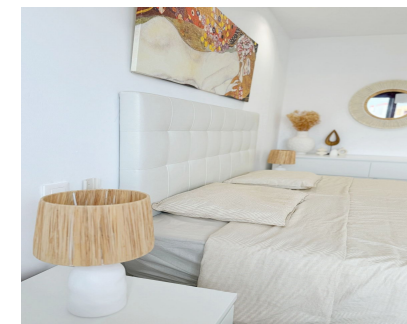

Alquiler Corta - Apartamento - Benahavís 500€ / Semana

Ref.-ID: R4867396

Benahavís

Apartamento

2

2

202 m2

Espacioso Duplex de 2 dormitorios con Terrazas, Piscinas y Gimnasio en Parque Botánico, Benahavis Bienvenido a nuestro hermoso dúplex en la serena y exclusiva comunidad de Parque Botánico, Benahavis. Rodeado de exuberante vegetación y con impresionantes vistas a la montaña, este tranquilo refugio es ideal para una escapada relajante. Características principales: Dos amplios dormitorios y dos baños modernos Cocina totalmente equipada para comidas caseras Acogedora sala de estar perfecta para relajarse Dos terrazas privadas, ideales para comer al aire libre y relajarse Plaza de aparcamiento subterráneo privado Acceso a una piscina comunitaria, piscina cubierta climatizada y un gimnasio totalmente equipado. Ubicación destacada: Parque Botánico está situado en el corazón de la Costa del Sol, a un corto trayecto en coche de la encantadora ciudad de Benahavís, conocida por sus excelentes restaurantes y hermosos paisajes. La ubicación es perfecta para los amantes de la naturaleza, con rutas de senderismo y vistas panorámicas en su puerta. También está a sólo 15 minutos de la vibrante ciudad de Marbella, que ofrece playas, tiendas y vida nocturna. Para los entusiastas del golf, varios campos de golf de clase mundial están cerca; si usted está buscando un día de playa, la impresionante costa está a sólo 10 minutos en coche. Esta propiedad ofrece el equilibrio perfecto entre tranquilidad y fácil acceso a las atracciones locales. Traducción realizada con la versión gratuita del traductor DeepL.com