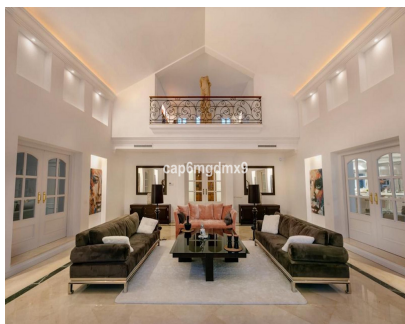

Alquiler Larga - Casa - Nueva Andalucía 20.000€ / Mes

Ref.-ID: R4076605

Nueva Andalucía

Casa

6

6

910 m2

3446 m2

Villa - Chalet, Nueva Andalucía, Costa del Sol. 6 Dormitorios, 6 Baños, Construidos 910 m², Terraza 119 m², Jardin/Terreno 3446 m². Posición : Cerca de Golf, Cerca de Puerto. Orientación : Este, Sureste, Sur. Estado : Excelente, Reformado Recientemente. Piscina : Privada. Climatización : Aire Acondicionado, A/A Caliente, A/A Frio. Vistas : Montaña, Golf, Jardín, Piscina. Características : Terraza Cubierta, Armarios Empotrados, Terraza Privada, ADSL / WIFI, Sala de Juegos, Trastero, Lavadero, Baño En-Suite, Suelos de Mármol, Barbacoa, Doble acristalamiento, Sótano. Muebles : Amueblada. Cocina : Equipada. Jardín : Privado, Paisajista, Mantenimiento fácil. Aparcamiento : Garaje, Privado. Categoría : Golf, Casas de vacaciones, Lujo, Contemporáneo.