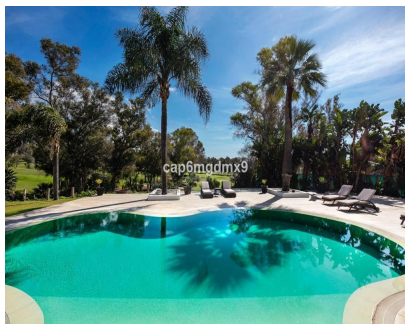

Alquiler Larga - Casa - Nueva Andalucía 20.000€ / Mes

Ref.-ID: R4076605

Nueva Andalucía

Casa

6

6

910 m2

3446 m2

Villa - Chalet, Nueva Andalucía, Costa del Sol. 6 Dormitorios, 6 Baños, Construidos 910 m², Terraza 119 m², Jardin/Terreno 3446 m². Posición : Cerca de Golf, Cerca de Puerto. Orientación : Este, Sureste, Sur. Estado : Excelente, Reformado Recientemente. Piscina : Privada. Climatización : Aire Acondicionado, A/A Caliente, A/A Frio. Vistas : Montaña, Golf, Jardín, Piscina. Características : Terraza Cubierta, Armarios Empotrados, Terraza Privada, ADSL / WIFI, Sala de Juegos, Trastero, Lavadero, Baño En-Suite, Suelos de Mármol, Barbacoa, Doble acristalamiento, Sótano. Muebles : Amueblada. Cocina : Equipada. Jardín : Privado, Paisajista, Mantenimiento fácil. Aparcamiento : Garaje, Privado. Categoría : Golf, Casas de vacaciones, Lujo, Contemporáneo.