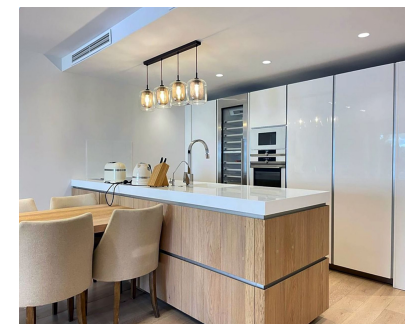

Alquiler Larga - Apartamento - Puerto Banús 6.500€ / Mes

Ref.-ID: R4396681

Puerto Banús

Apartamento

Apartamento Planta Baja, Puerto Banús, Costa del Sol. 3 Dormitorios, 2 Baños, Construidos 130 m², Terraza 40 m². Posición : Primera línea de Playa, Ciudad, Lado de la Playa, Puerto, Cerca de Puerto, Cerca de Tiendas, Cerca de Ciudad, Cerca de Colegios, Cerca de Marina, Urbanización, Complejo 1ª Línea de Playa. Orientación : Este. Estado : Excelente, Buen. Piscina : Comunitaria, Privada, Cubierta, Con Calefacción, Piscina de Niños. Climatización : Aire Acondicionado. Vistas : Mar, Jardín, Piscina. Características : Terraza Cubierta, Ascensor, Armarios Empotrados, Cerca de Transporte, Terraza Privada, Solario, TV Satélite , WiFi, Gimnasio, Sauna, Sala de Juegos, Pista de Tenis, Baño En-Suite, Suelos de Mármol, Jacuzzi, Doble acristalamiento, Domotica, 24 Horas Recepción, Restaurant, Fibra óptica, Acceso para personas con movilidad reducida. Muebles : Amueblada. Cocina : Equipada. Jardín : Comunitario, Privado, Paisajista. Seguridad : Recinto Cerrado, Persianas Eléctricas, Portero Automático, Seguridad 24 Horas. Aparcamiento : Subterráneo, Garaje, Cubierto, Más de uno. Servicios Públicos : Electricidad, Agua Potable. Categoría : Frente a la playa, Casas de vacaciones, Inversion, Lujo, Contemporáneo.