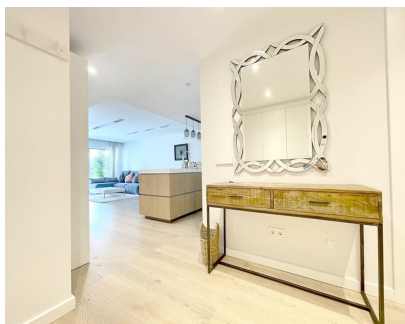

Alquiler Larga - Apartamento - Puerto Banús 6.500€ / Mes

Ref.-ID: R4396681

Puerto Banús

Apartamento

3

2

130 m2

Apartamento Planta Baja, Puerto Banús, Costa del Sol. 3 Dormitorios, 2 Baños, Construidos 130 m², Terraza 40 m². Posición : Primera línea de Playa, Ciudad, Lado de la Playa, Puerto, Cerca de Puerto, Cerca de Tiendas, Cerca de Ciudad, Cerca de Colegios, Cerca de Marina, Urbanización, Complejo 1ª Línea de Playa. Orientación : Este. Estado : Excelente, Buen. Piscina : Comunitaria, Privada, Cubierta, Con Calefacción, Piscina de Niños. Climatización : Aire Acondicionado. Vistas : Mar, Jardín, Piscina. Características : Terraza Cubierta, Ascensor, Armarios Empotrados, Cerca de Transporte, Terraza Privada, Solario, TV Satélite , WiFi, Gimnasio, Sauna, Sala de Juegos, Pista de Tenis, Baño En-Suite, Suelos de Mármol, Jacuzzi, Doble acristalamiento, Domotica, 24 Horas Recepción, Restaurant, Fibra óptica, Acceso para personas con movilidad reducida. Muebles : Amueblada. Cocina : Equipada. Jardín : Comunitario, Privado, Paisajista. Seguridad : Recinto Cerrado, Persianas Eléctricas, Portero Automático, Seguridad 24 Horas. Aparcamiento : Subterráneo, Garaje, Cubierto, Más de uno. Servicios Públicos : Electricidad, Agua Potable. Categoría : Frente a la playa, Casas de vacaciones, Inversion, Lujo, Contemporáneo.