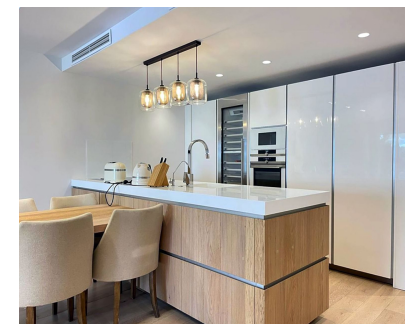

Alquiler Larga - Apartamento - Puerto Banús 6.500€ / Mes

Ref.-ID: R4396681

Puerto Banús

Apartamento

3

2

130 m2

Apartamento Planta Baja, Puerto Banús, Costa del Sol. 3 Dormitorios, 2 Baños, Construidos 130 m², Terraza 40 m². Posición : Primera línea de Playa, Ciudad, Lado de la Playa, Puerto, Cerca de Puerto, Cerca de Tiendas, Cerca de Ciudad, Cerca de Colegios, Cerca de Marina, Urbanización, Complejo 1ª Línea de Playa. Orientación : Este. Estado : Excelente, Buen. Piscina : Comunitaria, Privada, Cubierta, Con Calefacción, Piscina de Niños. Climatización : Aire Acondicionado. Vistas : Mar, Jardín, Piscina. Características : Terraza Cubierta, Ascensor, Armarios Empotrados, Cerca de Transporte, Terraza Privada, Solario, TV Satélite , WiFi, Gimnasio, Sauna, Sala de Juegos, Pista de Tenis, Baño En-Suite, Suelos de Mármol, Jacuzzi, Doble acristalamiento, Domotica, 24 Horas Recepción, Restaurant, Fibra óptica, Acceso para personas con movilidad reducida. Muebles : Amueblada. Cocina : Equipada. Jardín : Comunitario, Privado, Paisajista. Seguridad : Recinto Cerrado, Persianas Eléctricas, Portero Automático, Seguridad 24 Horas. Aparcamiento : Subterráneo, Garaje, Cubierto, Más de uno. Servicios Públicos : Electricidad, Agua Potable. Categoría : Frente a la playa, Casas de vacaciones, Inversion, Lujo, Contemporáneo.