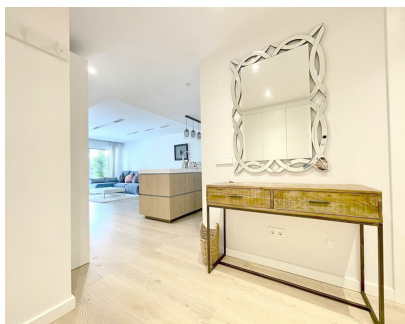

Alquiler Larga - Apartamento - Puerto Banús 6.500€ / Mes

Ref.-ID: R4396681

Puerto Banús

Apartamento

Apartamento Planta Baja, Puerto Banús, Costa del Sol. 3 Dormitorios, 2 Baños, Construidos 130 m², Terraza 40 m². Posición : Primera línea de Playa, Ciudad, Lado de la Playa, Puerto, Cerca de Puerto, Cerca de Tiendas, Cerca de Ciudad, Cerca de Colegios, Cerca de Marina, Urbanización, Complejo 1ª Línea de Playa. Orientación : Este. Estado : Excelente, Buen. Piscina : Comunitaria, Privada, Cubierta, Con Calefacción, Piscina de Niños. Climatización : Aire Acondicionado. Vistas : Mar, Jardín, Piscina. Características : Terraza Cubierta, Ascensor, Armarios Empotrados, Cerca de Transporte, Terraza Privada, Solario, TV Satélite , WiFi, Gimnasio, Sauna, Sala de Juegos, Pista de Tenis, Baño En-Suite, Suelos de Mármol, Jacuzzi, Doble acristalamiento, Domotica, 24 Horas Recepción, Restaurant, Fibra óptica, Acceso para personas con movilidad reducida. Muebles : Amueblada. Cocina : Equipada. Jardín : Comunitario, Privado, Paisajista. Seguridad : Recinto Cerrado, Persianas Eléctricas, Portero Automático, Seguridad 24 Horas. Aparcamiento : Subterráneo, Garaje, Cubierto, Más de uno. Servicios Públicos : Electricidad, Agua Potable. Categoría : Frente a la playa, Casas de vacaciones, Inversion, Lujo, Contemporáneo.