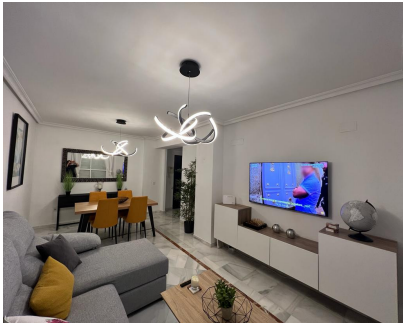

Alquiler Larga - Apartamento - Nueva Andalucía 2.300€ / Mes

Ref.-ID: R4872364

Nueva Andalucía

Apartamento

2

2

160 m2

160 m2

Moderno apartamento de dos dormitorios y dos baños en el corazón de Nueva Andalucía, perfecto para vacaciones y alquiler a largo plazo. El amplio salón se abre a una gran terraza orientada al suroeste con vistas a la piscina y al jardín del complejo, donde se puede encontrar una barbacoa, muebles de exterior y una zona con tumbonas, promoviendo así la vida interior-exterior. Con una ubicación inmejorable, a tiro de piedra de Real Padel GYM, a solo 10 minutos a pie de la playa y 15 minutos a pie de Puerto Banús y todos los restaurantes famosos Fat Mamma Trattoria, La Sala, supermercados y el complejo comercial Centro Plaza. El apartamento cuenta con acceso a la piscina, exuberantes jardines, una plaza de aparcamiento subterráneo privado y seguridad 24/7 de la urbanización.