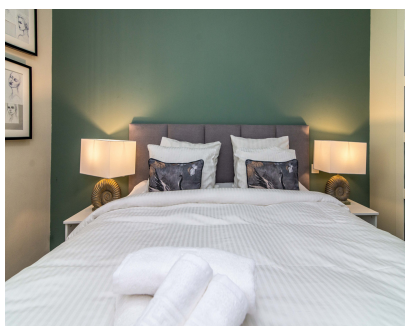

Alquiler Larga - Apartamento - Puerto Banús 2.000€ / Mes

Ref.-ID: R4874500

Puerto Banús

Apartamento

2

1

95 m2

El apartamento de vacaciones Fuentes del Rodeo está en Marbella y es perfecto para unas vacaciones inolvidables con tus seres queridos. La propiedad de 81 m² consta de una sala de estar, una cocina bien equipada con lavavajillas, 2 dormitorios y 1 baño, por lo que pueden alojarse 4 personas. Además, cuenta con Wi-Fi, aire acondicionado centralizado, lavadora y un smart TV con servicios de streaming. La propiedad está protegida con diferentes portones. Tu zona exterior privada incluye un balcón. También tienes acceso a una zona exterior compartida con piscina, ducha al aire libre y pista de tenis. La piscina está abierta todo el año. Además, puedes disfrutar de un amplio jardín compartido. La propiedad está a solo 3 minutos caminando de la playa. Hay una plaza de aparcamiento en una comunidad compartida disponible.