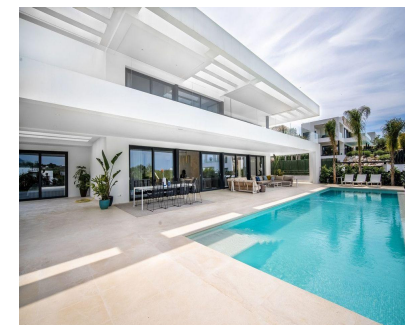

Alquiler Larga - Casa - Nueva Andalucía 20.000€ / Mes

Ref.-ID: R4921360

Nueva Andalucía

Casa

6

5

497 m2

1264 m2

Villa en alquiler en Nueva Andalucía, Marbella con 6 dormitorios y 5 baños, con privada piscina, garaje privado y jardín privado. En cuanto a dimensiones de la propiedad, cuenta con 497 m² construidos, 1.264 m² de parcela y Terraza de 315 m². Tiene las siguientes instalaciones servicios cerca, transporte cerca, aire acondicionado, totalmente amueblado, cocina totalmente equipada, lavadero, suelos de mármol, jacuzzi, tv satélite, sótano, habitación de invitados, trastero, gimnasio, alarma, solarium, entrada de seguridad, a estrenar, sala comedor, parrilla, servicio de seguridad 24h, baño de visitas, terraza privada, cocina equipada, salón, vista al campo, vista a la montaña, sistema de riego automático, persianas de seguridad, lavadero, internet - wi-fi, terraza cubierta, servicio 24h, persianas eléctricas, amueblado armarios empotrados, urbanización cerrada, vista al jardín