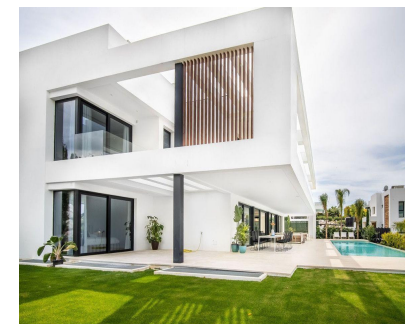

Alquiler Larga - Casa - Nueva Andalucía 20.000€ / Mes

Ref.-ID: R4921360

Nueva Andalucía

Casa

6

5

497 m2

1264 m2

Villa en alquiler en Nueva Andalucía, Marbella con 6 dormitorios y 5 baños, con privada piscina, garaje privado y jardín privado. En cuanto a dimensiones de la propiedad, cuenta con 497 m² construidos, 1.264 m² de parcela y Terraza de 315 m². Tiene las siguientes instalaciones servicios cerca, transporte cerca, aire acondicionado, totalmente amueblado, cocina totalmente equipada, lavadero, suelos de mármol, jacuzzi, tv satélite, sótano, habitación de invitados, trastero, gimnasio, alarma, solarium, entrada de seguridad, a estrenar, sala comedor, parrilla, servicio de seguridad 24h, baño de visitas, terraza privada, cocina equipada, salón, vista al campo, vista a la montaña, sistema de riego automático, persianas de seguridad, lavadero, internet - wi-fi, terraza cubierta, servicio 24h, persianas eléctricas, amueblado armarios empotrados, urbanización cerrada, vista al jardín