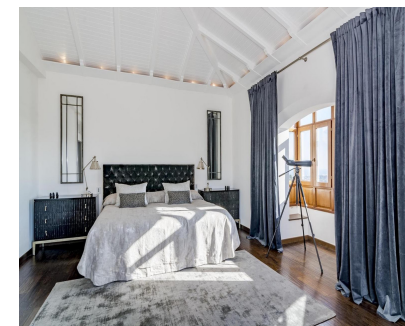

Alquiler Larga - Casa - Benahavís
16.000€ / Mes

Ref.-ID: R4955842

Benahavís

Casa

4

3.5

420 m2

1290 m2