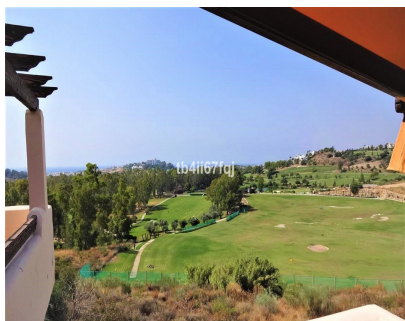

Ventas - Apartamento - Benahavís
475.000€

www.arbatstates.com
+34 606 84 36 45
+34 602 51 80 97
info@arbatstates.com

Ref.-ID: R2027502

Benahavís

Apartamento

Comunidad: 2,928 EUR / año

IBI: 479 EUR / año

Basura: 18 EUR / año

2

2

117 m2

Ático en Lomas del Conde Luque, Benahavís. Con 2 dormitorios y 2 baños, muy luminoso. 117 m2 construidos totales, con 30 m2 de Terraza. Orientado al Suroeste. Vistas preciosas al campo de Golf y al mar panorámicas. Ascensor. Piscina comunitaria. Viene con 2 plazas de aparcamiento y trastero. Estilo moderno. Con unas fantásticas vistas al Campo de Golf de Atalaya y vistas panorámicas al mar y montaña. El complejo cuenta con grandes y maravillosos jardines con piscina exterior y piscina cubierta climatizada y sauna. A sólo 3 kilómetros de la playa. Está construido con materiales de la más alta calidad. A 45 km del Aeropuerto de Málaga y 10 minutos del famoso Puerto Banus y rodeado de Campos de Golf a corta distancia.