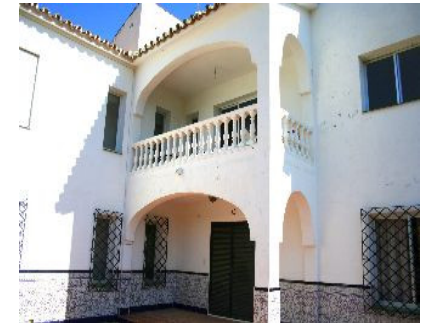

Ventas - Comercial - Coín
1.900.000€

www.arbatstates.com
+34 606 84 36 45
+34 602 51 80 97
info@arbatstates.com

Ref.-ID: R2322323

Coín

Comercial

6

2

893 m²

75000 m²

Establos, Coín, Costa del Sol. 6 Dormitorios, 2 Baños, Construidos 893 m², Jardín/Terreno 75000 m². Posición : Campo. Estado : Regular. Vistas : Montaña, Campo. Características : Terraza Cubierta, Armarios Empotrados, Aptmnt. Huéspedes, Acceso de Inválidos, Barbacoa. Muebles : Sin Amueblar. Cocina : Parcialmente Equipada. Jardín : Privado. Aparcamiento : Privado. Categoría : Reventa.