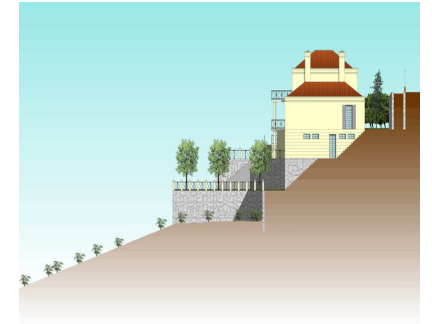

Ventas - Terreno - El Rosario
210.000€

www.arbatstates.com
+34 606 84 36 45
+34 602 51 80 97
info@arbatstates.com

Ref.-ID: R2444063

El Rosario

Terreno

Comunidad: 600 EUR / año

Basura: 180 EUR / año

1385 m2

Terreno Urbano, El Rosario, Costa del Sol. Jardin/Terreno 1400 m². Posición : Campo, Cerca de Golf, Cerca del Mar, Cerca de Ciudad, Cerca de Colegios, Cerca de los Bosques, Urbanización. Orientación : Noreste . Vistas : Mar, Montaña, Bosques. Características : Cerca de Transporte. Servicios Públicos : Electricidad, Agua Potable, Teléfono. Categoría : Urge venta, Inversion, Pre-construcción, Reducido, Reventa.