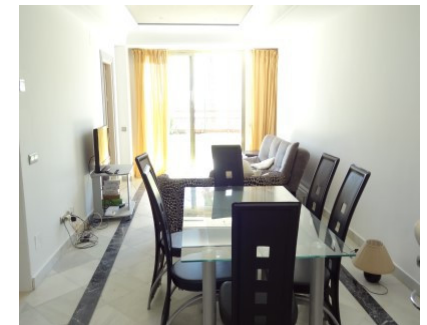

Ventas - Apartamento - Puerto Banús
4.200.000€

www.arbatstates.com
+34 606 84 36 45
+34 602 51 80 97
info@arbatstates.com

Ref.-ID: R2768600

Puerto Banús

Apartamento

Comunidad: 15,600 EUR / año

Basura: 348 EUR / año

6

6

663 m2

Este gran jardín frente al mar duplex ha sido dividido en 4 apartamentos separados compartir un vestíbulo de entrada adecuados a una gran familia o grupo de amigos, comprar juntos. Situado justo frente a la playa en el centro de Puerto Banús, hay dos apartamentos en planta baja con acceso directo al jardín, y dos en el primer piso con terraza privada. Los cuatro apartamentos ofrecen magníficas vistas al mar, justo en la playa, y tienen sus propias pequeñas cocinas y salones. Hay apartamentos de cama de 2 x 2 (145m2 cada una) 2 x 1 cama apartamentos (130 m2 cada una) cada uno con sus propias entradas. 3 plazas de aparcamiento subterráneo incluido. El complejo también ofrece una gran piscina comunitaria y acceso directo a la playa. Una configuración única, justo en la playa, en el centro de Puerto Banús.