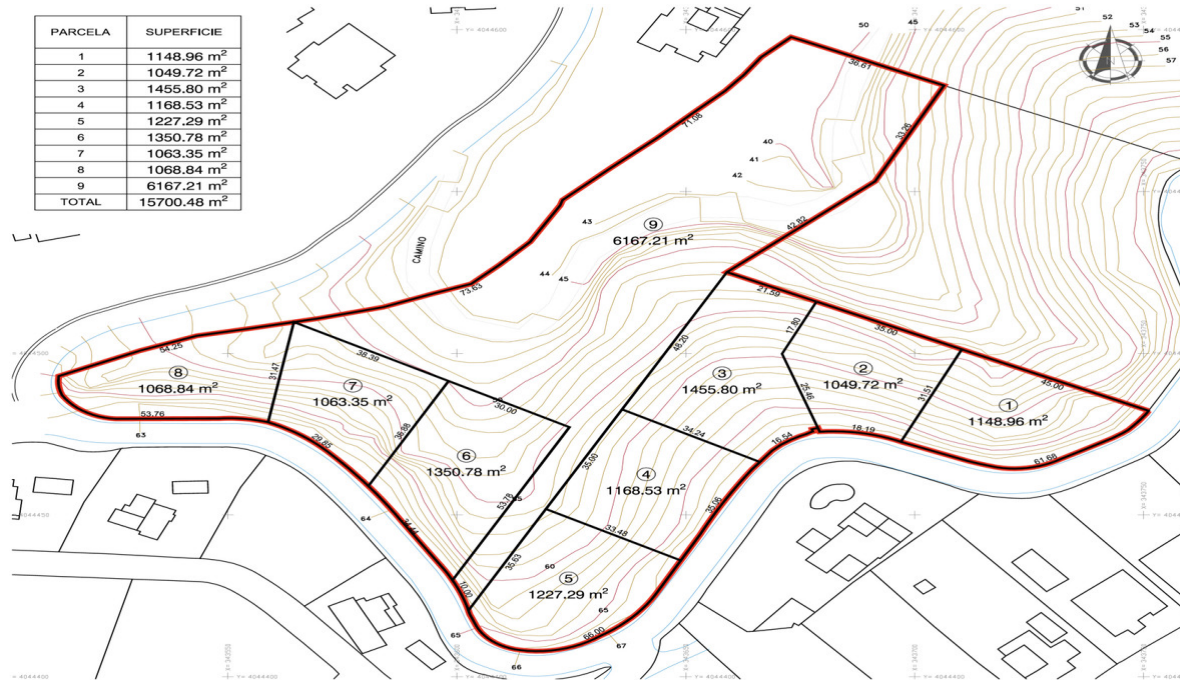

Ventas - Terreno - La Mairena
2.355.000€

www.arbatstates.com
+34 606 84 36 45
+34 602 51 80 97
info@arbatstates.com

PARCELA	SUPERFICIE
1	1148.96 m ²
2	1049.72 m ²
3	1455.80 m ²
4	1168.53 m ²
5	1227.29 m ²
6	1350.78 m ²
7	1063.35 m ²
8	1068.84 m ²
9	6167.21 m ²
TOTAL	15700.48 m ²

Ref.-ID: R3168088

La Mairena

Terreno

3454 m2

15700 m2

Terreno Urbano, La Mairena, Costa del Sol. Jardin/Terreno 15700 m². Posición : Suburbano, Campo, Pueblo, Pueblo de Montaña, Cerca de Golf, Cerca del Mar, Cerca de Colegios, Cerca de los Bosques, Urbanización. Orientación : Norte, Noreste , Este, Suroeste, Oeste, Noroeste. Vistas : Montaña, Campo, Panorámicas, Jardín, Patio, Bosques. Categoría : Inversion, Pre-construcción, Con Permiso de Planificación.

Posición

- ✓ Suburbano
- ✓ Campo
- ✓ Pueblo
- ✓ Pueblo de Montaña
- ✓ Cerca de Golf
- ✓ Cerca de Colegios
- ✓ Cerca de los Bosques
- ✓ Urbanización

Orientación

- ✓ Norte
- ✓ Noreste
- ✓ Este
- ✓ Suroeste
- ✓ Oeste
- ✓ Noroeste

Vistas

- ✓ Montaña
- ✓ Campo
- ✓ Panorámicas
- ✓ Jardín
- ✓ Patio
- ✓ Bosques

Categoría

- ✓ Inversion
- ✓ Pre-construcción
- ✓ Con Permiso de Planificación