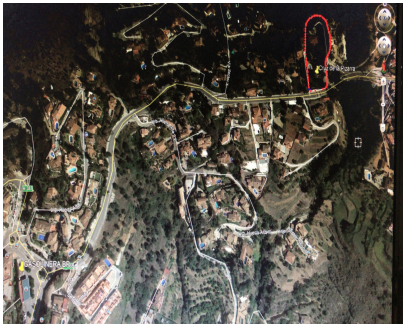

Ventas - Terreno - Mijas
1.450.000€

www.arbatstates.com
+34 606 84 36 45
+34 602 51 80 97
info@arbatstates.com

Ref.-ID: R3211420

Mijas

Terreno

6000 m2

FANTASTICO TERRENO a solo 600 m de Mijas Pueblo, IDEAL COMO INVERSION PARA UN CONSTRUCTOR. POSIBLE CONSTRUIR UNA NUEVA PROMOCION CON 12 ADOSADOS Y PISCINA COMUNITARIA. PARCELA TIENE 6000 m2 y MUY BONITAS VISTAS ABIERTAS A LAS MONTAÑAS y AL MAR.

Posición

- ✓ Campo
- ✓ Pueblo
- ✓ Pueblo de Montaña

Orientación

- ✓ Sur

Vistas

- ✓ Mar
- ✓ Montaña
- ✓ Campo
- ✓ Panorámicas

Categoría

- ✓ Reventa