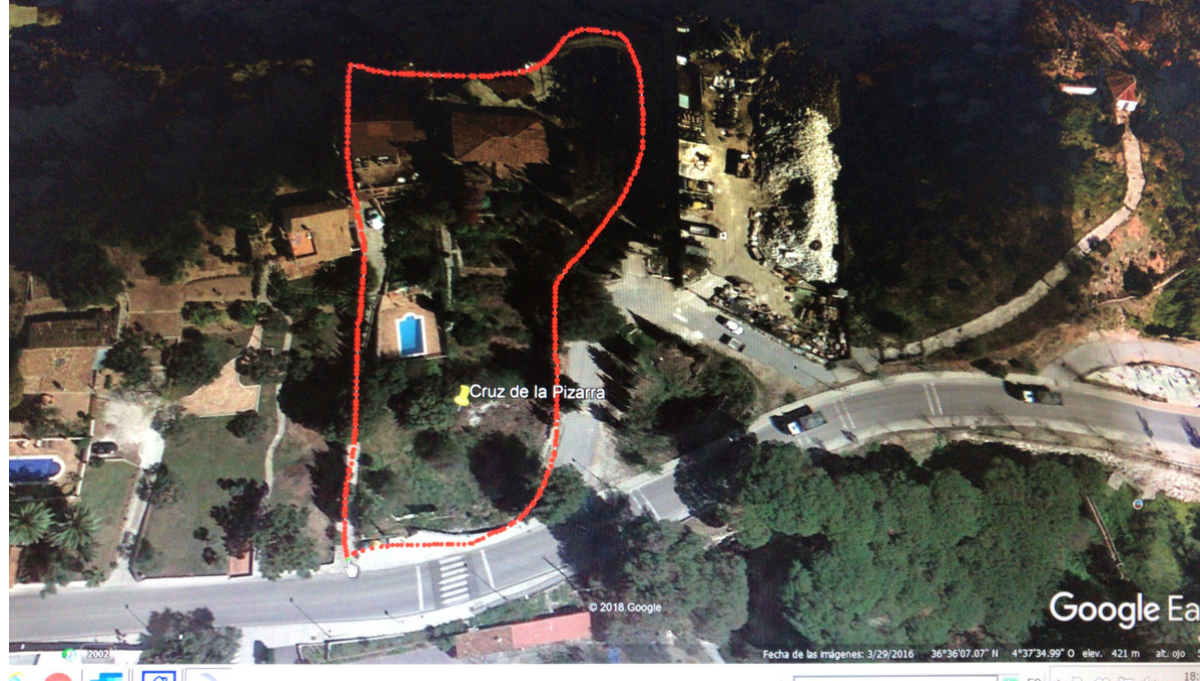

Ventas - Terreno - Mijas
1.450.000€

www.arbatstates.com
+34 606 84 36 45
+34 602 51 80 97
info@arbatstates.com

Ref.-ID: R3211420

Mijas

Terreno

6000 m2

FANTASTICO TERRENO a solo 600 m de Mijas Pueblo, IDEAL COMO INVERSION PARA UN CONSTRUCTOR. POSIBLE CONSTRUIR UNA NUEVA PROMOCION CON 12 ADOSADOS Y PISCINA COMUNITARIA. PARCELA TIENE 6000 m2 y MUY BONITAS VISTAS ABIERTAS A LAS MONTAÑAS y AL MAR.

Posición

- ✓ Campo
- ✓ Pueblo
- ✓ Pueblo de Montaña

Orientación

- ✓ Sur

Vistas

- ✓ Mar
- ✓ Montaña
- ✓ Campo
- ✓ Panorámicas

Categoría

- ✓ Reventa