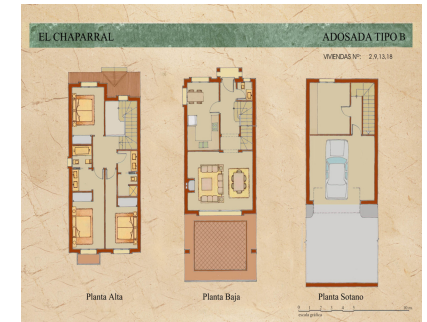

Ventas - Terreno - El Chaparral
3.475.000€

www.arbatstates.com
+34 606 84 36 45
+34 602 51 80 97
info@arbatstates.com

Ref.-ID: R3324592

El Chaparral

Terreno

7706 m²

Terreno Urbano, El Chaparral, Costa del Sol. Jardin/Terreno 7706 m². Posición : Primera línea de Golf, Cerca de Golf, Cerca de Tiendas, Cerca del Mar, Urbanización. Orientación : Sur, Suroeste. Vistas : Golf.

Posición

- ✓ Primera línea de Golf
- ✓ Cerca de Golf
- ✓ Cerca de Tiendas
- ✓ Cerca del Mar
- ✓ Urbanización

Orientación

- ✓ Sur
- ✓ Suroeste

Vistas

- ✓ Golf