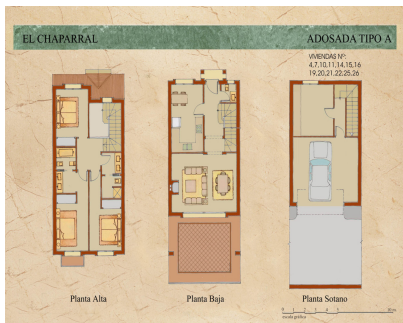

Ventas - Terreno - El Chaparral
3.475.000€

www.arbatstates.com
+34 606 84 36 45
+34 602 51 80 97
info@arbatstates.com

Ref.-ID: R3324592

El Chaparral

Terreno

7706 m²

Terreno Urbano, El Chaparral, Costa del Sol. Jardin/Terreno 7706 m². Posición : Primera línea de Golf, Cerca de Golf, Cerca de Tiendas, Cerca del Mar, Urbanización. Orientación : Sur, Suroeste. Vistas : Golf.

Posición

- ✓ Primera línea de Golf
- ✓ Cerca de Golf
- ✓ Cerca de Tiendas
- ✓ Cerca del Mar
- ✓ Urbanización

Orientación

- ✓ Sur
- ✓ Suroeste

Vistas

- ✓ Golf