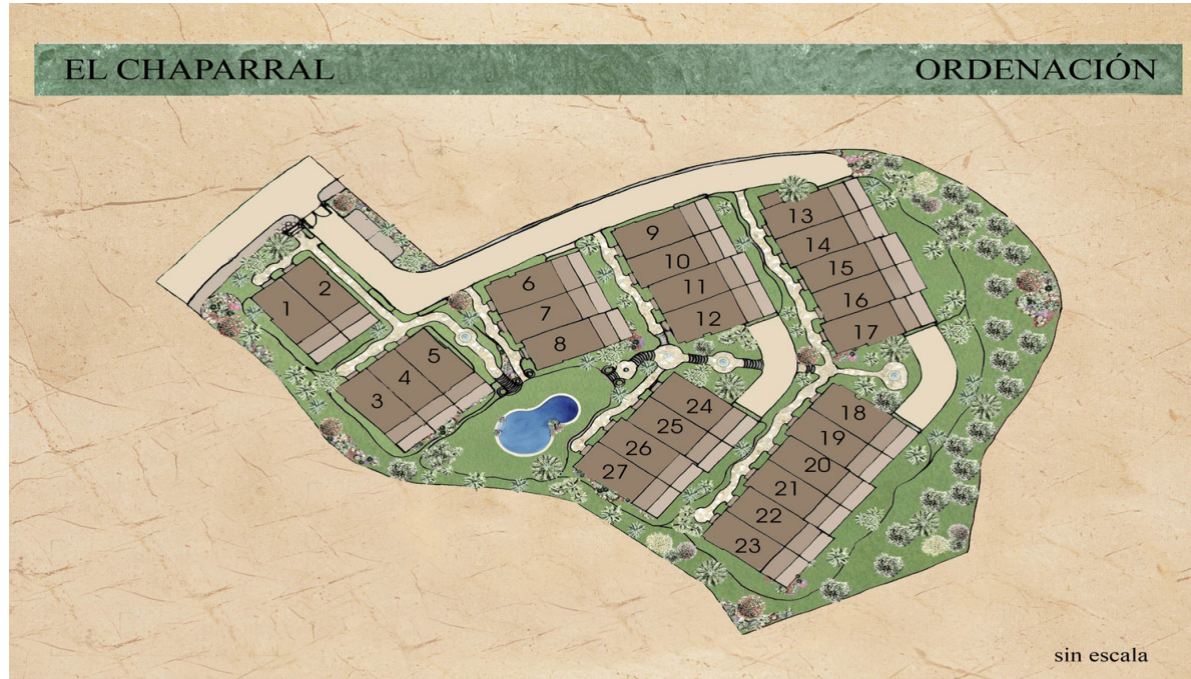

Ventas - Terreno - El Chaparral
3.475.000€

www.arbatstates.com
+34 606 84 36 45
+34 602 51 80 97
info@arbatstates.com

Ref.-ID: R3324592

El Chaparral

Terreno

7706 m²

Terreno Urbano, El Chaparral, Costa del Sol. Jardin/Terreno 7706 m². Posición : Primera línea de Golf, Cerca de Golf, Cerca de Tiendas, Cerca del Mar, Urbanización. Orientación : Sur, Suroeste. Vistas : Golf.

Posición

- ✓ Primera línea de Golf
- ✓ Cerca de Golf
- ✓ Cerca de Tiendas
- ✓ Cerca del Mar
- ✓ Urbanización

Orientación

- ✓ Sur
- ✓ Suroeste

Vistas

- ✓ Golf