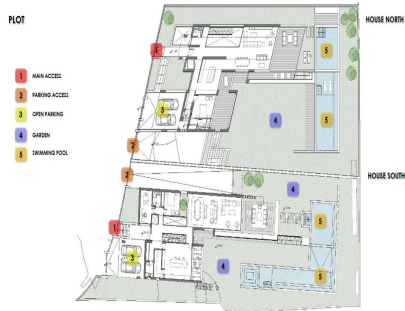

Ventas - Terreno - El Rosario
1.300.000€

www.arbatstates.com
+34 606 84 36 45
+34 602 51 80 97
info@arbatstates.com

Ref.-ID: R3501808

El Rosario

Terreno

2400 m2

OPORTUNIDAD DE DESARROLLO CON VISTA AL MAR! Dos parcelas contiguas de 1200m2 cada una con vistas panorámicas al mar. Proyecto completo incluido con los planos de los arquitectos y el permiso de construcción aprobado para construir dos villas con vista al mar contemporáneo (valor estimado de reventa de $\square$ 2.9M cada una basado en un acabado de alta especificación). Un sitio privilegiado para el desarrollo de 2 nuevas villas con vista al mar en El Rosario.