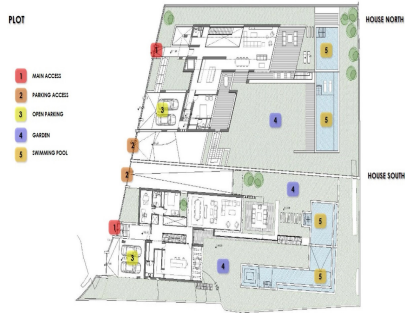

Ventas - Terreno - El Rosario
1.300.000€

www.arbatstates.com
+34 606 84 36 45
+34 602 51 80 97
info@arbatstates.com

Ref.-ID: R3501808

El Rosario

Terreno

2400 m2

OPORTUNIDAD DE DESARROLLO CON VISTA AL MAR! Dos parcelas contiguas de 1200m2 cada una con vistas panorámicas al mar. Proyecto completo incluido con los planos de los arquitectos y el permiso de construcción aprobado para construir dos villas con vista al mar contemporáneo (valor estimado de reventa de \square 2.9M cada una basado en un acabado de alta especificación). Un sitio privilegiado para el desarrollo de 2 nuevas villas con vista al mar en El Rosario.

Posición

- ✓ Cerca de Golf
- ✓ Cerca de Tiendas
- ✓ Cerca del Mar
- ✓ Cerca de Colegios
- ✓ Urbanización

Orientación

- ✓ Sureste
- ✓ Sur

Vistas

- ✓ Mar
- ✓ Panorámicas

Categoría

- ✓ Inversion
- ✓ Con Permiso de Planificación
- ✓ Contemporáneo