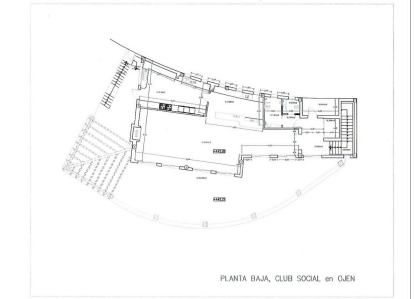

Ventas - Comercial - La Mairena
1.300.000€

www.arbatstates.com
+34 606 84 36 45
+34 602 51 80 97
info@arbatstates.com

Ref.-ID: R3540844

La Mairena

Comercial

1

2.5

300 m2

2849 m2

Gran edificio de nueva construcción en el centro de la Urbanización La Mairena, apto para Club Social con bar y restaurante y espectaculares vistas de la costa desde la elevada posición. Negocio, La Mairena, Costa del Sol. 1 Dormitorio, 2.5 Baños, Construidos 300 m², Terraza 150 m², Jardin/Terreno 2849 m². Posición : Cerca de Golf, Urbanización. Orientación : Sur, Suroeste. Estado : Nueva Construcción. Climatización : A/A Caliente, A/A Frio. Vistas : Mar, Montaña, Campo, Panorámicas. Características : Ascensor, Cerca de Transporte. Cocina : Equipada. Aparcamiento : Calle. Categoría : Contemporáneo.