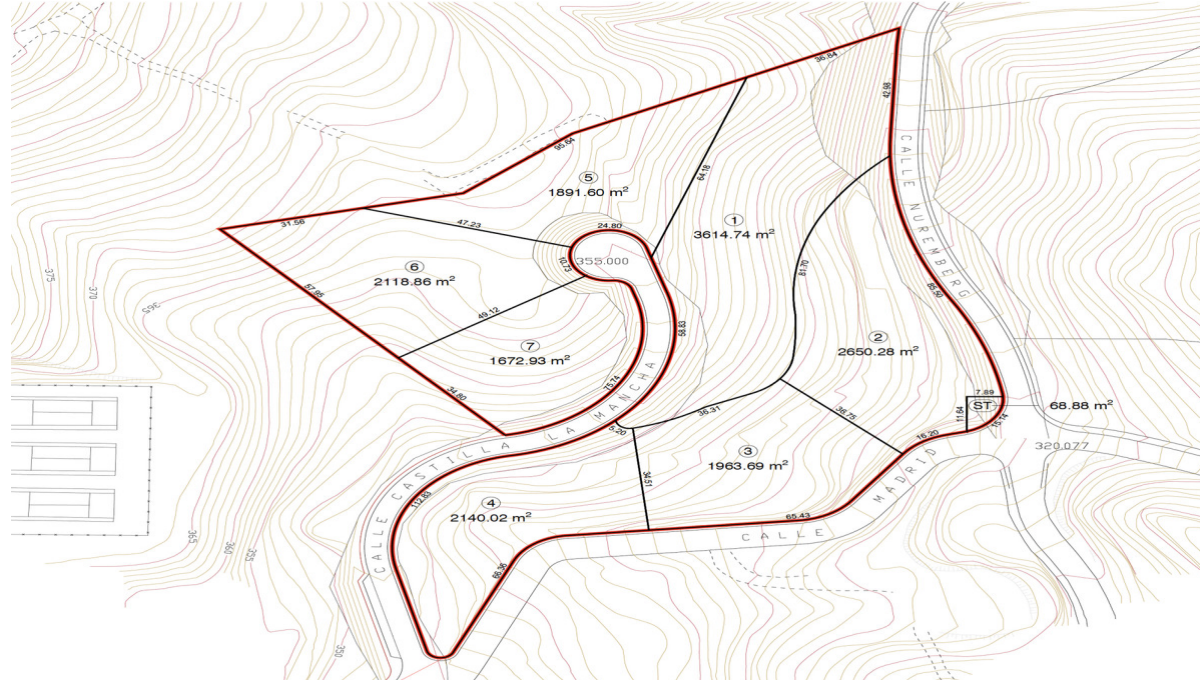

Ventas - Terreno - La Mairena
6.448.800€

www.arbatstates.com
 +34 606 84 36 45
 +34 602 51 80 97
info@arbatstates.com

Ref.-ID: R3601016

La Mairena

Terreno

16122 m2

Parcela para 9 villas 3547m2 de techo Vistas fabulosas al mar y montaña. Una oportunidad unica de tener una parcela para pueblo mediterraneo à 10 minutos de las mejores playas de Marbella, y a 4 minutos de varios campos de Golf. Completamente urbana; luz, agua, saneamiento, internet por fibra

Posición

- ✓ Suburbano
- ✓ Pueblo de Montaña
- ✓ Cerca de Golf
- ✓ Cerca de Colegios
- ✓ Urbanización

Orientación

- ✓ Este
- ✓ Sureste

Vistas

- ✓ Mar
- ✓ Montaña
- ✓ Golf
- ✓ Panorámicas
- ✓ Bosques