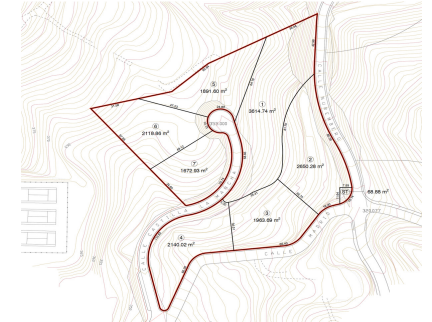

Ref.-ID: R3601016

La Mairena

Terreno

16122 m2

Parcela para 9 villas 3547m2 de techo Vistas fabulosas al mar y montana. Una oportunidad unica de tener una parcela para pueblo mediterraneo à 10 minutos de las mejores playas de Marbella, y a 4 minutos de varios campos de Golf. Completamente urbana; luz, agua, saneamiento, internet por fibra

Posición

- ✓ Suburbano
- ✓ Pueblo de Montaña
- ✓ Cerca de Golf
- ✓ Cerca de Colegios
- ✓ Urbanización

Orientación

- ✓ Este
- ✓ Sureste

Vistas

- ✓ Mar
- ✓ Montaña
- ✓ Golf
- ✓ Panorámicas
- ✓ Bosques