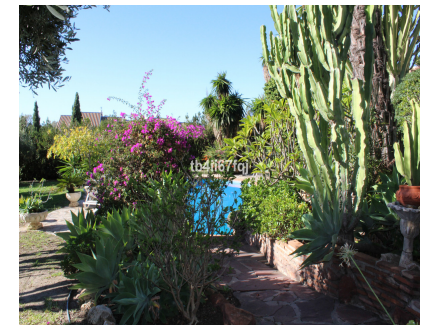

Ventas - Casa - Atalaya
2.500.000€

www.arbatstates.com
+34 606 84 36 45
+34 602 51 80 97
info@arbatstates.com

Ref.-ID: R3670745

Atalaya

Casa

7

7

920 m2

3244 m2

Acogedora villa independiente de estilo andaluz en Atalaya, Estepona, próxima a todos los servicios y campos de golf. La villa está dividida en dos partes y cada una de ellas, tiene su acceso y entrada independiente. En la primera parte hay dos plantas. La planta baja incluye un vestíbulo, salón con chimenea, comedor, amplia cocina que tiene salida al patio interior, dos habitaciones con sus baños completos y un aseo. Primera planta: dormitorio principal en suite con gran bañera, vestidor y acceso a la terraza con preciosas vistas al mar y al jardín. La otra parte de la casa tiene la misma distribución, pero hay un dormitorio más. La propiedad está situada en la parcela de más de 3.000 metros cuadrados, tiene un jardín muy bonito con árboles frutales. Entero a reformar, buena inversión como parcela.