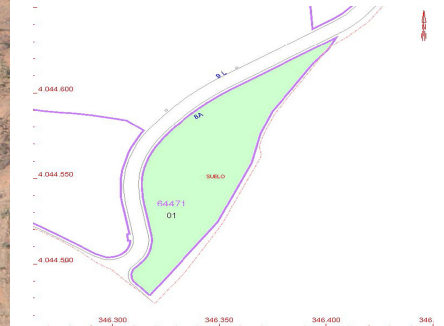

Ventas - Terreno - La Cala Golf
1.500.000€

www.arbatstates.com
+34 606 84 36 45
+34 602 51 80 97
info@arbatstates.com

3 Plano Nivel 3D

(M)

Ref.-ID: R3848254

La Cala Golf

Terreno

1704 m2

4446 m2

Terreno Urbano, La Mairena, Costa del Sol. Jardin/Terreno 4446 m². Posición : Suburbano, Campo, Pueblo de Montaña, Cerca de Golf, Cerca del Mar, Cerca de Ciudad, Cerca de Colegios, Urbanización. Orientación : Este, Sur, Suroeste. Estado : Nueva Construcción. Vistas : Mar, Montaña, Panorámicas. Servicios Públicos : Electricidad, Agua Potable.

Posición

- ✓ Suburbano
- ✓ Cerca de Golf
- ✓ Cerca de Ciudad
- ✓ Urbanización

Orientación

- ✓ Este
- ✓ Sur
- ✓ Suroeste

Estado

- ✓ Nueva Construcción

Vistas

- ✓ Mar
- ✓ Montaña
- ✓ Panorámicas