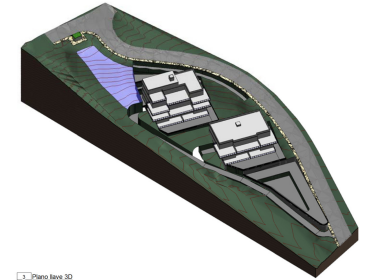

Ventas - Terreno - La Cala Golf
1.500.000€

www.arbatstates.com
+34 606 84 36 45
+34 602 51 80 97
info@arbatstates.com

3 Plano Nivel 3D

(M)