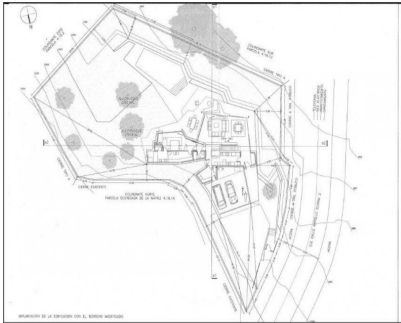

Ventas - Terreno - Elviria
495.000€

www.arbatstates.com
+34 606 84 36 45
+34 602 51 80 97
info@arbatstates.com

Ref.-ID: R4096015

Elviria

Terreno

1500 m2

Parcela en Elviria con LICENCIA. Terreno Rustico, Elviria, Costa del Sol. Jardin/Terreno 1500 m². Posición : Cerca de Golf, Cerca de Colegios. Orientación : Sur. Piscina : Sitio para Piscina. Vistas : Panorámicas. Jardin : Privado.

Posición

- ✓ Cerca de Golf
- ✓ Cerca de Colegios

Orientación

- ✓ Sur

Piscina

- ✓ Sitio para Piscina

Vistas

- ✓ Panorámicas