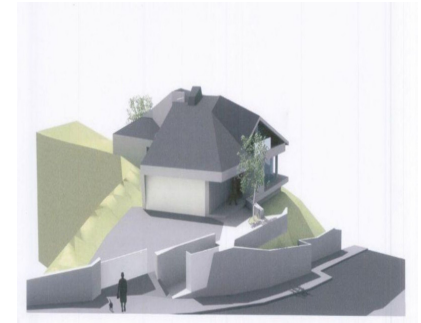

Ventas - Terreno - Elviria
495.000€

www.arbatstates.com
+34 606 84 36 45
+34 602 51 80 97
info@arbatstates.com

Ref.-ID: R4096015

Elviria

Terreno

1500 m2

Parcela en Elviria con LICENCIA. Terreno Rustico, Elviria, Costa del Sol. Jardin/Terreno 1500 m². Posición : Cerca de Golf, Cerca de Colegios. Orientación : Sur. Piscina : Sitio para Piscina. Vistas : Panorámicas. Jardin : Privado.

Posición

- ✓ Cerca de Golf
- ✓ Cerca de Colegios

Orientación

- ✓ Sur

Piscina

- ✓ Sitio para Piscina

Vistas

- ✓ Panorámicas