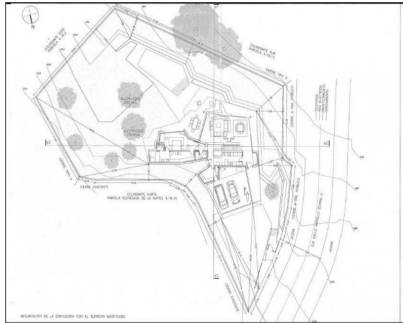

Ventas - Terreno - Elviria
495.000€

www.arbatstates.com
+34 606 84 36 45
+34 602 51 80 97
info@arbatstates.com

Ref.-ID: R4096015

Elviria

Terreno

1500 m2

Parcela en Elviria con LICENCIA. Terreno Rustico, Elviria, Costa del Sol. Jardin/Terreno 1500 m². Posición : Cerca de Golf, Cerca de Colegios. Orientación : Sur. Piscina : Sitio para Piscina. Vistas : Panorámicas. Jardin : Privado.

Posición

- ✓ Cerca de Golf
- ✓ Cerca de Colegios

Orientación

- ✓ Sur

Piscina

- ✓ Sitio para Piscina

Vistas

- ✓ Panorámicas