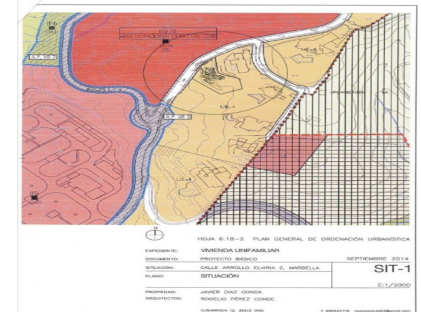

Ventas - Terreno - Elviria
495.000€

www.arbatstates.com
+34 606 84 36 45
+34 602 51 80 97
info@arbatstates.com

Ref.-ID: R4096015

Elviria

Terreno

1500 m2

Parcela en Elviria con LICENCIA. Terreno Rustico, Elviria, Costa del Sol. Jardin/Terreno 1500 m². Posición : Cerca de Golf, Cerca de Colegios. Orientación : Sur. Piscina : Sitio para Piscina. Vistas : Panorámicas. Jardin : Privado.

Posición

- ✓ Cerca de Golf
- ✓ Cerca de Colegios

Orientación

- ✓ Sur

Piscina

- ✓ Sitio para Piscina

Vistas

- ✓ Panorámicas