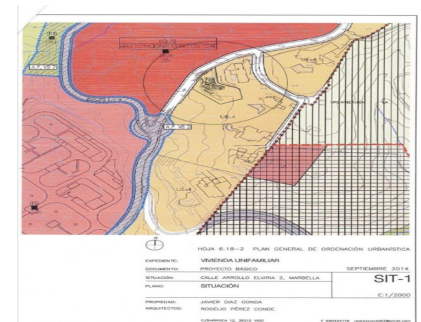

Ventas - Terreno - Elviria
495.000€

www.arbatstates.com
+34 606 84 36 45
+34 602 51 80 97
info@arbatstates.com

Ref.-ID: R4096015

Elviria

Terreno

1500 m2

Parcela en Elviria con LICENCIA. Terreno Rustico, Elviria, Costa del Sol. Jardin/Terreno 1500 m². Posición : Cerca de Golf, Cerca de Colegios. Orientación : Sur. Piscina : Sitio para Piscina. Vistas : Panorámicas. Jardin : Privado.

Posición

- ✓ Cerca de Golf
- ✓ Cerca de Colegios

Orientación

- ✓ Sur

Piscina

- ✓ Sitio para Piscina

Vistas

- ✓ Panorámicas