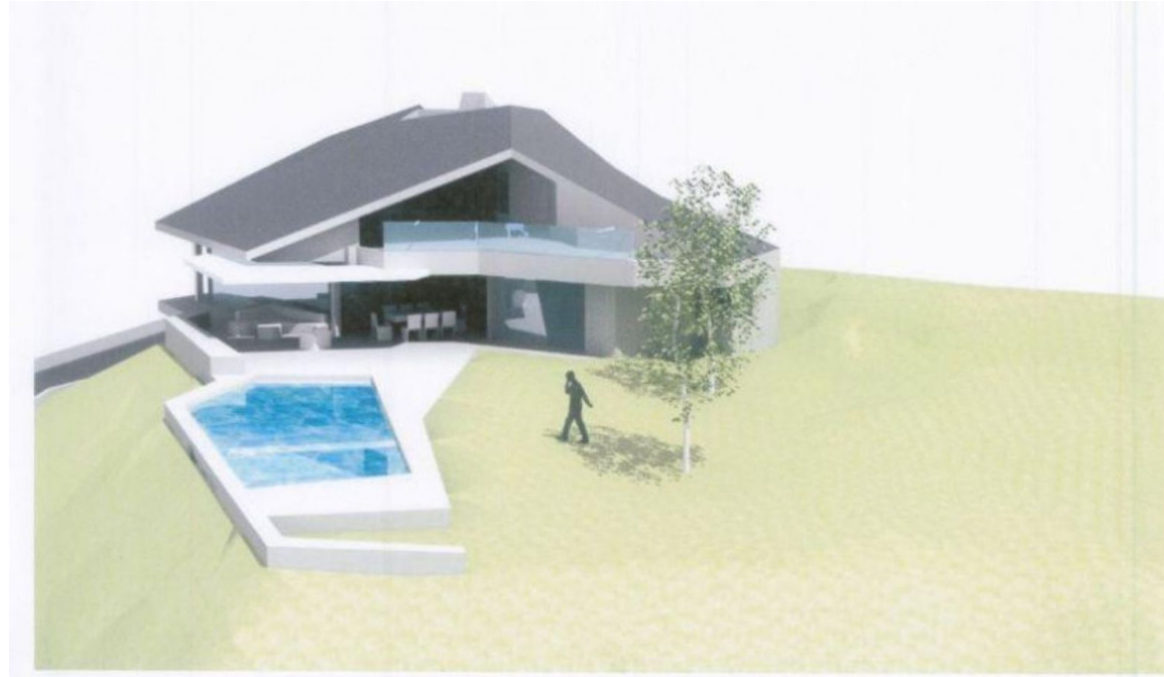

Ventas - Terreno - Elviria
495.000€

www.arbatstates.com
+34 606 84 36 45
+34 602 51 80 97
info@arbatstates.com

Ref.-ID: R4096015

Elviria

Terreno

1500 m2

Parcela en Elviria con LICENCIA. Terreno Rustico, Elviria, Costa del Sol. Jardin/Terreno 1500 m². Posición : Cerca de Golf, Cerca de Colegios. Orientación : Sur. Piscina : Sitio para Piscina. Vistas : Panorámicas. Jardin : Privado.

Posición

- ✓ Cerca de Golf
- ✓ Cerca de Colegios

Orientación

- ✓ Sur

Piscina

- ✓ Sitio para Piscina

Vistas

- ✓ Panorámicas

Jardin

- ✓ Privado