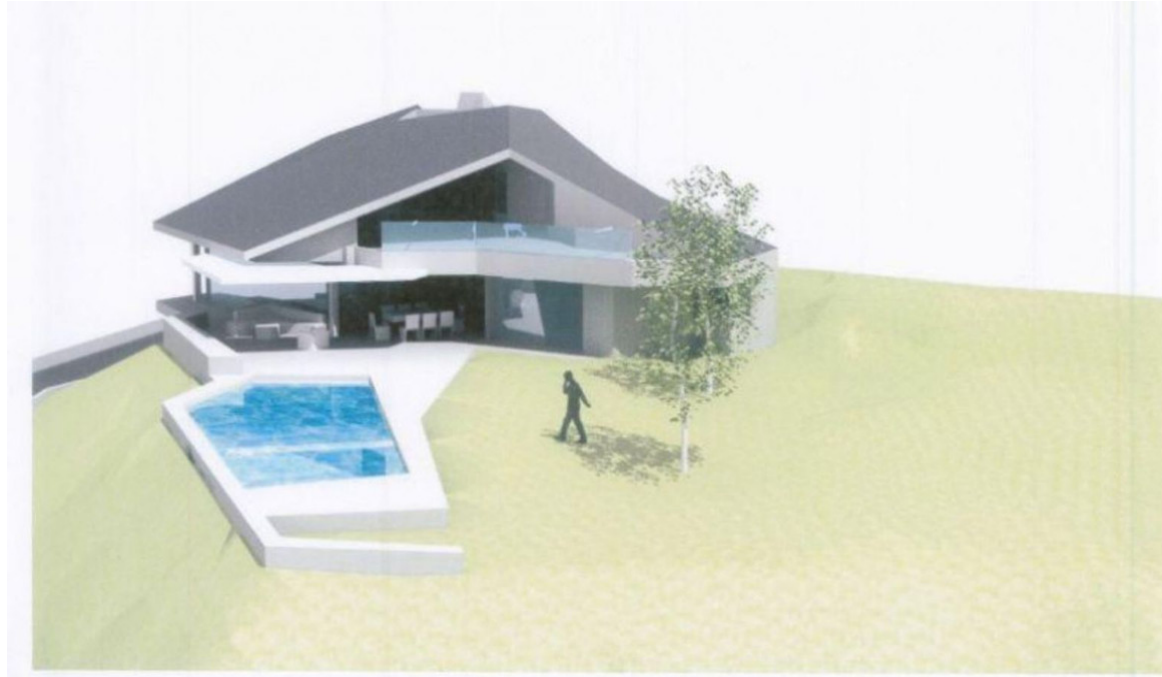

Ventas - Terreno - Elviria
495.000€

www.arbatstates.com
+34 606 84 36 45
+34 602 51 80 97
info@arbatstates.com

Ref.-ID: R4096015

Elviria

Terreno

1500 m2

Parcela en Elviria con LICENCIA. Terreno Rustico, Elviria, Costa del Sol. Jardin/Terreno 1500 m². Posición : Cerca de Golf, Cerca de Colegios. Orientación : Sur. Piscina : Sitio para Piscina. Vistas : Panorámicas. Jardin : Privado.

Posición

- ✓ Cerca de Golf
- ✓ Cerca de Colegios

Orientación

- ✓ Sur

Piscina

- ✓ Sitio para Piscina

Vistas

- ✓ Panorámicas

Jardin

- ✓ Privado