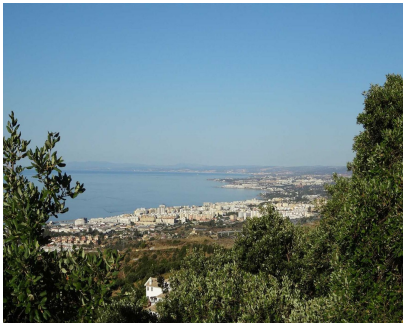

Ref.-ID: R4097512

**Altos de los Monteros**

**Terreno**

**1966 m2**

Estas parcelas ubicadas a 5 km al este de Marbella ofrecen una amplia gama de características. Impresionantes vistas, calles asfaltadas y aceras, alumbrado público, senderos para caminar y extensas zonas verdes muy cerca de las mejores playas de Marbella. Las parcelas actualmente disponibles son J1, J2, J3 y J13 en el sector J. Todas tienen vistas al mar y la edificabilidad es del 30% de la superficie de cada parcela. Las parcelas J1 y J2 tienen orientación sureste y la J3 tiene orientación sur y sureste y la Parcela J13 tiene muy buenas vistas. Los 4 están ubicados dentro de un parque natural y tienen una posición única y privilegiada. Están ubicados entre el brillante mar azul y las playas en un campo tranquilo con majestuosas montañas como fondo, pero cerca del centro de la ciudad de Marbella y de los campos de golf cercanos.