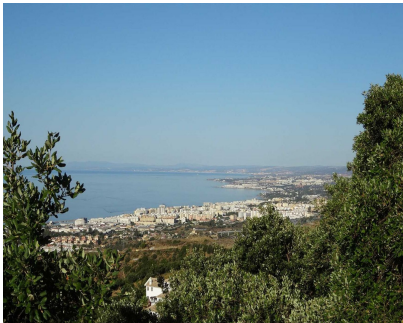

Ventas - Terreno - Altos de los Monteros
850.000€

www.arbatestates.com
+34 606 84 36 45
+34 602 51 80 97
info@arbatestates.com

Ref.-ID: R4097512

Altos de los Monteros

Terreno

1966 m2

Estas parcelas ubicadas a 5 km al este de Marbella ofrecen una amplia gama de características. Impresionantes vistas, calles asfaltadas y aceras, alumbrado público, senderos para caminar y extensas zonas verdes muy cerca de las mejores playas de Marbella. Las parcelas actualmente disponibles son J1, J2, J3 y J13 en el sector J. Todas tienen vistas al mar y la edificabilidad es del 30% de la superficie de cada parcela. Las parcelas J1 y J2 tienen orientación sureste y la J3 tiene orientación sur y sureste y la Parcela J13 tiene muy buenas vistas. Los 4 están ubicados dentro de un parque natural y tienen una posición única y privilegiada. Están ubicados entre el brillante mar azul y las playas en un campo tranquilo con majestuosas montañas como fondo, pero cerca del centro de la ciudad de Marbella y de los campos de golf cercanos.