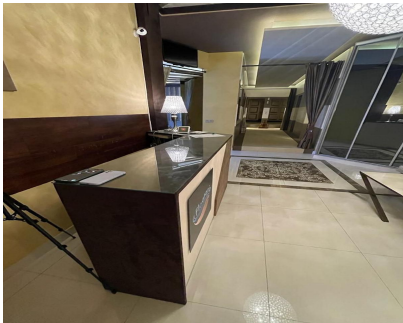

Ventas - Comercial - Puerto Banús
260.000€

www.arbatstates.com
+34 606 84 36 45
+34 602 51 80 97
info@arbatstates.com

Ref.-ID: R4133854

Puerto Banús

Comercial

Comunidad: 1,356 EUR / año

Este local comercial en el centro comercial Cristamar, Puerto Banús, ha sido completamente reformado y equipado, convirtiéndose en una opción ideal para establecer un salón de masajes, peluquería u otro tipo de negocio. También representa una excelente oportunidad de inversión y se puede comprarlo para alquilar por 2500€ al mes. Dispone de 4 habitaciones independientes y 2 aseos, zona de recepción y lavadero. Aunque no tiene entrada directa desde la calle, está perfectamente ubicado justo en el medio del CC Cristamar y tiene fácil acceso. Para más información y visitas, no dude en contactarnos.