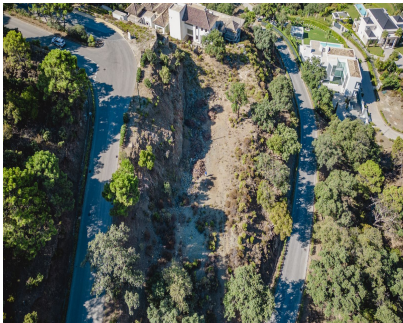

Ventas - Terreno - La Zagaleta
1.200.000€

www.arbatstates.com
+34 606 84 36 45
+34 602 51 80 97
info@arbatstates.com

Ref.-ID: R4140700

La Zagaleta

Terreno

3941 m2

Parcela de 3941m2 con orientación noroeste muy cerca de la entrada norte de La Zagaleta con vistas a la hermosa naturaleza verde y las impresionantes montañas. Aquí puede construir la casa de sus sueños en una comunidad súper segura (vigilancia armada las 24 horas) con 2 campos de golf privados de 18 hoyos, club exclusivo de equitación e instalaciones de tenis.

Posición

- ✓ Cerca de Golf
- ✓ Cerca de los Bosques
- ✓ Urbanización

Orientación

- ✓ Norte
- ✓ Oeste
- ✓ Noroeste

Estado

- ✓ Excelente

Vistas

- ✓ Golf
- ✓ Panorámicas