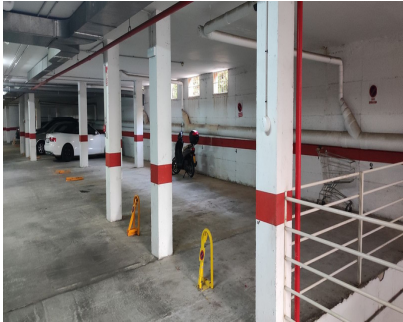

Ventas - Comercial - Riviera del Sol
9.000€

www.arbatstates.com
+34 606 84 36 45
+34 602 51 80 97
info@arbatstates.com

Ref.-ID: R4148359

Riviera del Sol

Comercial

Comunidad: 96 EUR / año

 **12 m2**

Plaza Parking subterráneo, plaza de garaje para un coche. Portón automático, ascensor, situado en la parte baja de Riviera del sol. Cerca de las tiendas.