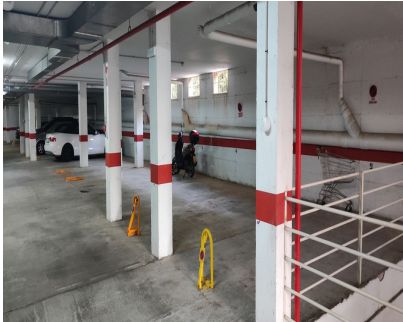

Ventas - Comercial - Riviera del Sol
9.000€

www.arbatstates.com
+34 606 84 36 45
+34 602 51 80 97
info@arbatstates.com

Ref.-ID: R4148359

Riviera del Sol

Comercial

Comunidad: 96 EUR / año

12 m2

Plaza Parking subterráneo, plaza de garaje para un coche. Portón automático, ascensor, situado en la parte baja de Riviera del sol. Cerca de las tiendas.