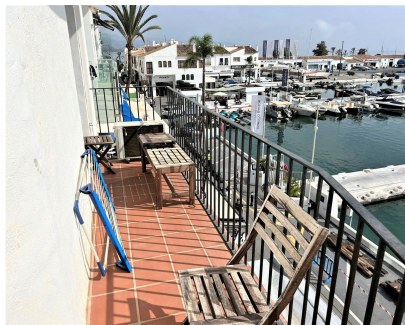

Ventas - Apartamento - Puerto Banús
2.000.000€

www.arbatstates.com
+34 606 84 36 45
+34 602 51 80 97
info@arbatstates.com

Ref.-ID: R4167571

Puerto Banús

Apartamento

3

3

270 m2

Apartamento Planta Media, Puerto Banús, Costa del Sol. 3 Dormitorios, 3 Baños, Construidos 270 m², Terraza 15 m². Posición : Ciudad, Lado de la Playa, Puerto, Cerca del Mar, Marina. Orientación : Sur. Estado : Excelente. Climatización : Aire Acondicionado, A/A Caliente, A/A Frio. Vistas : Mar, Puerto. Características : Ascensor, Armarios Empotrados, Terraza Privada, Baño En-Suite, Suelos de Mármol, Doble acristalamiento. Muebles : Parcialmente. Cocina : Equipada. Seguridad : Recinto Cerrado. Servicios Públicos : Electricidad. Categoría : Casas de vacaciones, Inversion.