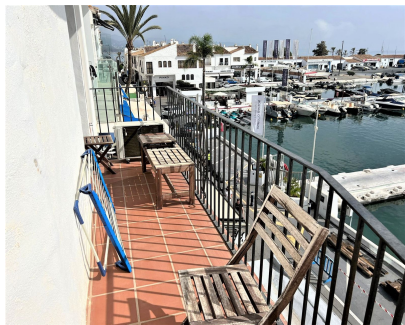

Ventas - Apartamento - Puerto Banús
2.000.000€

www.arbatestates.com
+34 606 84 36 45
+34 602 51 80 97
info@arbatestates.com

Ref.-ID: R4167571

Puerto Banús

Apartamento

Apartamento Planta Media, Puerto Banús, Costa del Sol. 3 Dormitorios, 3 Baños, Construidos 270 m², Terraza 15 m². Posición : Ciudad, Lado de la Playa, Puerto, Cerca del Mar, Marina. Orientación : Sur. Estado : Excelente. Climatización : Aire Acondicionado, A/A Caliente, A/A Frio. Vistas : Mar, Puerto. Características : Ascensor, Armarios Empotrados, Terraza Privada, Baño En-Suite, Suelos de Mármol, Doble acristalamiento. Muebles : Parcialmente. Cocina : Equipada. Seguridad : Recinto Cerrado. Servicios Públicos : Electricidad. Categoría : Casas de vacaciones, Inversion.

Posición

- ✓ Ciudad
- ✓ Lado de la Playa
- ✓ Puerto
- ✓ Cerca del Mar
- ✓ Marina

Muebles

- ✓ Parcialmente

Orientación

- ✓ Sur

Cocina

- ✓ Equipada