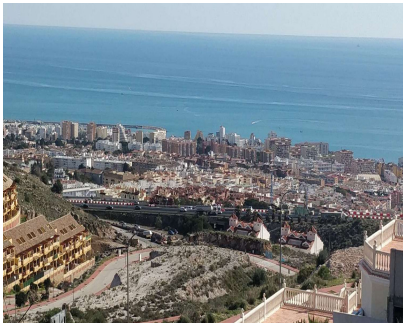

Ventas - Terreno - Benalmadena
257.100€

www.arbatstates.com
+34 606 84 36 45
+34 602 51 80 97
info@arbatstates.com

Ref.-ID: R4258060

Benalmadena

Terreno

610 m2

A la venta solar urbano de 610m2 con edificabilidad del 0,25%. Situada en Benalmádena (zona Sant angeló) con vistas impresionante al mar, SE VENDE CON LICENCIA Y PROYECTO VISADO Y EN VIGOR POR VALOR DE 45.000€ INCLUIDO EN EL PRECIO DE VENTA DEL SOLAR, para construir una vivienda independiente, el proyecto consta de 200 metros en planta baja de sótano más garaje, 200 metros en planta alta salón comedor, cocina independiente, dos dormitorios, baño, más planta ático con dormitorio principal con vestidor baño y terraza con vistas espectaculares, piscina, zona barbacoa. En cumplimiento del decreto de la junta de Andalucía 208/2005 del 11 de octubre, se informa a los clientes, que los gastos notariales, registrales, i. t. p, y otros gastos inherentes a la compraventa, no están incluidos en el precio.

Posición

- ✓ Primera línea de Playa
- ✓ Ciudad
- ✓ Lado de la Playa
- ✓ Cerca de Golf
- ✓ Cerca de Tiendas
- ✓ Cerca del Mar
- ✓ Cerca de Colegios

Orientación

- ✓ Sur

Vistas

- ✓ Mar
- ✓ Playa

Características