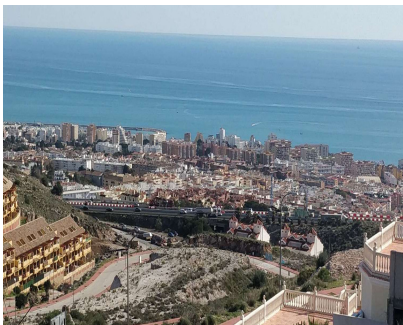

Ventas - Terreno - Benalmadena
257.100€

www.arbatstates.com
+34 606 84 36 45
+34 602 51 80 97
info@arbatstates.com

Ref.-ID: R4258060

Benalmadena

Terreno

610 m2

A la venta solar urbano de 610m2 con edificabilidad del 0,25%. Situada en Benalmádena (zona Sant angeló) con vistas impresionante al mar, SE VENDE CON LICENCIA Y PROYECTO VISADO Y EN VIGOR POR VALOR DE 45.000€ INCLUIDO EN EL PRECIO DE VENTA DEL SOLAR, para construir una vivienda independiente, el proyecto consta de 200 metros en planta baja de sótano más garaje, 200 metros en planta alta salón comedor, cocina independiente, dos dormitorios, baño, más planta ático con dormitorio principal con vestidor baño y terraza con vistas espectaculares, piscina, zona barbacoa. En cumplimiento del decreto de la junta de Andalucía 208/2005 del 11 de octubre, se informa a los clientes, que los gastos notariales, registrales, i. t. p, y otros gastos inherentes a la compraventa, no están incluidos en el precio.