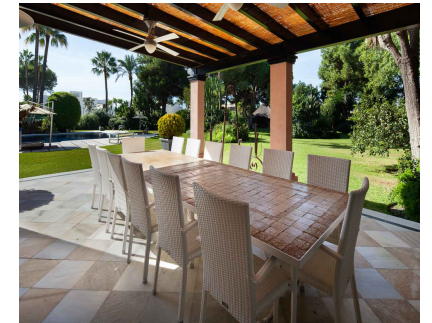

Ventas - Casa - Estepona
13.500.000€

www.arbatstates.com
+34 606 84 36 45
+34 602 51 80 97
info@arbatstates.com

Ref.-ID: R4302541

Estepona

Casa

IBI: 9,113 EUR / año

Basura: 204 EUR / año

10

9

1070 m2

7416 m2