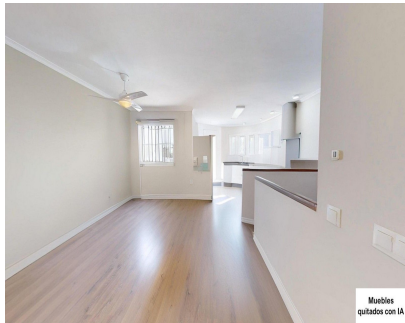

Muebles quitados con IA

Muebles quitados con IA