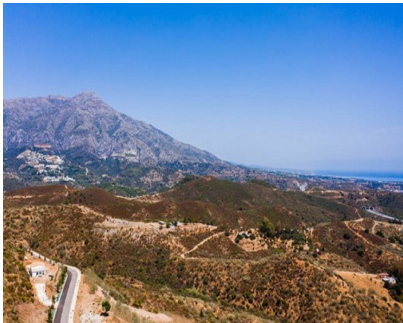

Ventas - Terreno - Benahavís
780.000€

www.arbatstates.com
+34 606 84 36 45
+34 602 51 80 97
info@arbatstates.com

Ref.-ID: R4315924

Benahavís

Terreno

1839 m2

Parcela urbanizable a la venta en El Real de la Quinta, con una edificabilidad del 10% para construir una villa individual de 2 plantas + sótanos + terrazas + porches, de 920.30m2 si incluimos los sótanos. Vistas al mar y la montaña. Preguntar por mas unidades que tenemos disponibles de varios tamaños y precios

Orientación

✓ Suroeste

Vistas

✓ Mar

✓ Montaña

✓ Golf

✓ Panorámicas