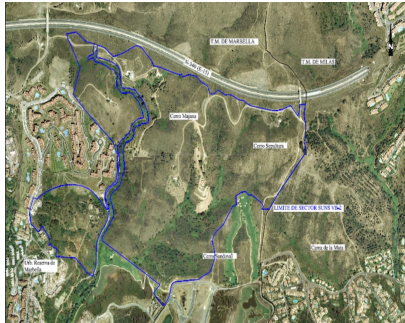

Ventas - Terreno - Las Chapas
2.146.000€

www.arbatstates.com
 +34 606 84 36 45
 +34 602 51 80 97
info@arbatstates.com

Ref.-ID: R4360702

Las Chapas

Terreno

21458 m2

Este sector tiene una superficie total de 710.458 m², de los cuales 21.458 m² corresponden a esta finca. Representa el 3,02% de los derechos y obligaciones. El sector cuenta con una edificabilidad de 57.234,29 m² para Vivienda de Renta Libre EN BAJA DENSIDAD, 380 viviendas en Poblado Mediterráneo y 11 viviendas aisladas. Edificación de 40.362 m² para Hoteles. 3.000 m² Actividades Económicas Club de Golf y Zona Comercial Lo que hace un total de 100.596,29 m² de superficie. Por tanto 100.596,29 m² x 3,02% = 3.038 m² de edificabilidad, que correspondería a esta parcela.

Orientación

- ✓ Este
- ✓ Sureste
- ✓ Sur
- ✓ Suroeste
- ✓ Oeste

Vistas

- ✓ Mar
- ✓ Montaña
- ✓ Golf
- ✓ Panorámicas

Categoría

- ✓ Reventa