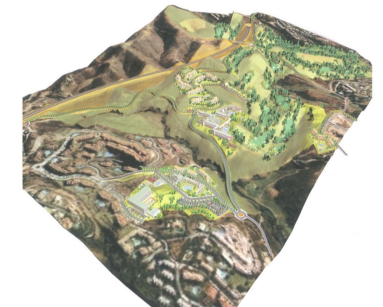

Ventas - Terreno - Las Chapas
2.146.000€

www.arbatstates.com
+34 606 84 36 45
+34 602 51 80 97
info@arbatstates.com

Ref.-ID: R4360702

Las Chapas

Terreno

21458 m2

Este sector tiene una superficie total de 710.458 m², de los cuales 21.458 m² corresponden a esta finca. Representa el 3,02% de los derechos y obligaciones. El sector cuenta con una edificabilidad de 57.234,29 m² para Vivienda de Renta Libre EN BAJA DENSIDAD, 380 viviendas en Poblado Mediterráneo y 11 viviendas aisladas. Edificación de 40.362 m² para Hoteles. 3.000 m² Actividades Económicas Club de Golf y Zona Comercial Lo que hace un total de 100.596,29 m² de superficie. Por tanto 100.596,29 m² x 3,02% = 3.038 m² de edificabilidad, que correspondería a esta parcela.