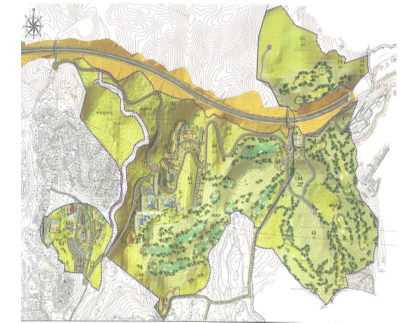

Ventas - Terreno - Las Chapas
2.146.000€

www.arbatstates.com
+34 606 84 36 45
+34 602 51 80 97
info@arbatstates.com

Ref.-ID: R4360702

Las Chapas

Terreno

21458 m2

Este sector tiene una superficie total de 710.458 m², de los cuales 21.458 m² corresponden a esta finca. Representa el 3,02% de los derechos y obligaciones. El sector cuenta con una edificabilidad de 57.234,29 m² para Vivienda de Renta Libre EN BAJA DENSIDAD, 380 viviendas en Poblado Mediterráneo y 11 viviendas aisladas. Edificación de 40.362 m² para Hoteles. 3.000 m² Actividades Económicas Club de Golf y Zona Comercial Lo que hace un total de 100.596,29 m² de superficie. Por tanto 100.596,29 m² x 3,02% = 3.038 m² de edificabilidad, que correspondería a esta parcela.