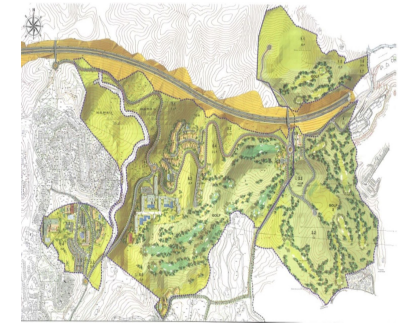

Ventas - Terreno - Las Chapas
2.146.000€

www.arbatstates.com
 +34 606 84 36 45
 +34 602 51 80 97
info@arbatstates.com

Ref.-ID: R4360702

Las Chapas

Terreno

21458 m2

Este sector tiene una superficie total de 710.458 m², de los cuales 21.458 m² corresponden a esta finca. Representa el 3,02% de los derechos y obligaciones. El sector cuenta con una edificabilidad de 57.234,29 m² para Vivienda de Renta Libre EN BAJA DENSIDAD, 380 viviendas en Poblado Mediterráneo y 11 viviendas aisladas. Edificación de 40.362 m² para Hoteles. 3.000 m² Actividades Económicas Club de Golf y Zona Comercial Lo que hace un total de 100.596,29 m² de superficie. Por tanto 100.596,29 m² x 3,02% = 3.038 m² de edificabilidad, que correspondería a esta parcela.

Orientación

- ✓ Este
- ✓ Sureste
- ✓ Sur
- ✓ Suroeste
- ✓ Oeste

Vistas

- ✓ Mar
- ✓ Montaña
- ✓ Golf
- ✓ Panorámicas

Categoría

- ✓ Reventa