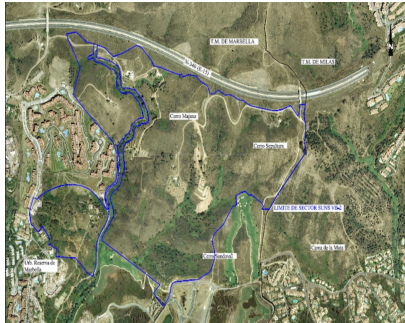

Ventas - Terreno - Las Chapas
2.146.000€

www.arbatstates.com
+34 606 84 36 45
+34 602 51 80 97
info@arbatstates.com

Ref.-ID: R4360702

Las Chapas

Terreno

21458 m2

Este sector tiene una superficie total de 710.458 m², de los cuales 21.458 m² corresponden a esta finca. Representa el 3,02% de los derechos y obligaciones. El sector cuenta con una edificabilidad de 57.234,29 m² para Vivienda de Renta Libre EN BAJA DENSIDAD, 380 viviendas en Poblado Mediterráneo y 11 viviendas aisladas. Edificación de 40.362 m² para Hoteles. 3.000 m² Actividades Económicas Club de Golf y Zona Comercial Lo que hace un total de 100.596,29 m² de superficie. Por tanto 100.596,29 m² x 3,02% = 3.038 m² de edificabilidad, que correspondería a esta parcela.