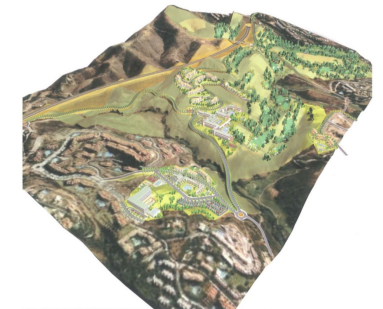

Ventas - Terreno - Las Chapas
2.146.000€

www.arbatstates.com
 +34 606 84 36 45
 +34 602 51 80 97
info@arbatstates.com

Ref.-ID: R4360702

Las Chapas

Terreno

21458 m2

Este sector tiene una superficie total de 710.458 m², de los cuales 21.458 m² corresponden a esta finca. Representa el 3,02% de los derechos y obligaciones. El sector cuenta con una edificabilidad de 57.234,29 m² para Vivienda de Renta Libre EN BAJA DENSIDAD, 380 viviendas en Poblado Mediterráneo y 11 viviendas aisladas. Edificación de 40.362 m² para Hoteles. 3.000 m² Actividades Económicas Club de Golf y Zona Comercial Lo que hace un total de 100.596,29 m² de superficie. Por tanto 100.596,29 m² x 3,02% = 3.038 m² de edificabilidad, que correspondería a esta parcela.

Orientación

- ✓ Este
- ✓ Sureste
- ✓ Sur
- ✓ Suroeste
- ✓ Oeste

Vistas

- ✓ Mar
- ✓ Montaña
- ✓ Golf
- ✓ Panorámicas

Categoría

- ✓ Reventa