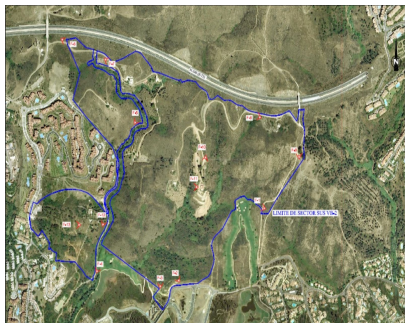

Ventas - Terreno - Las Chapas
2.146.000€

www.arbatstates.com
+34 606 84 36 45
+34 602 51 80 97
info@arbatstates.com

Ref.-ID: R4360702

Las Chapas

Terreno

21458 m2

Este sector tiene una superficie total de 710.458 m², de los cuales 21.458 m² corresponden a esta finca. Representa el 3,02% de los derechos y obligaciones. El sector cuenta con una edificabilidad de 57.234,29 m² para Vivienda de Renta Libre EN BAJA DENSIDAD, 380 viviendas en Poblado Mediterráneo y 11 viviendas aisladas. Edificación de 40.362 m² para Hoteles. 3.000 m² Actividades Económicas Club de Golf y Zona Comercial Lo que hace un total de 100.596,29 m² de superficie. Por tanto 100.596,29 m² x 3,02% = 3.038 m² de edificabilidad, que correspondería a esta parcela.