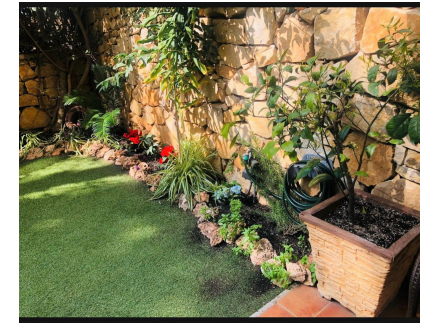

Ventas - Apartamento - Calahonda
354.000€

www.arbatstates.com
+34 606 84 36 45
+34 602 51 80 97
info@arbatstates.com

Ref.-ID: R4365517

Calahonda

Apartamento

Comunidad: 744 EUR / año

IBI: 250 EUR / año

2

1

81 m2

PRECIOSO APARTAMENTO EN PLANTA BAJA EN BONITA URBANIZACIÓN DE CALAHONDA Este bonito apartamento consta de 2 habitaciones dobles (una de ellas con chimenea y salida al jardín). El baño, totalmente reformado. Salón, con sofá cama, muebles a medida y chimenea. Cocina abierta totalmente equipada, recién reformada, con electrodomésticos de alta calidad. Aire acondicionado. Bonita terraza cubierta, con bonito mobiliario, barbacoa y jacuzzi. En excelente ubicación, a solo 5 minutos a pie al mar.. Estacionamiento privado. Piscina comunitaria rodeada de hermosos jardines bien cuidados. Urbanización tranquila. Mijas Costa es el tramo de costa que se encuentra entre los límites de Fuengirola y Marbella. La mayor parte de esta extensión de terreno ha sido urbanizada e incluye los centros turísticos de El Faro, El Chaperral, La Cala de Mijas, Riviera del Sol, Calahonda y Sitio de Calahonda. Sitio de Calahonda es la urbanización más grande de esta parte de la costa y la playa de Calahonda es la playa más grande del municipio de Mijas y cubre 4,5 km de costa. El servicio de autobús costero une todos estos complejos y dentro de Mijas Costa hay 12 campos de golf. En su límite con Fuengirola se encuentra el centro comercial Miramar y el parque acuático