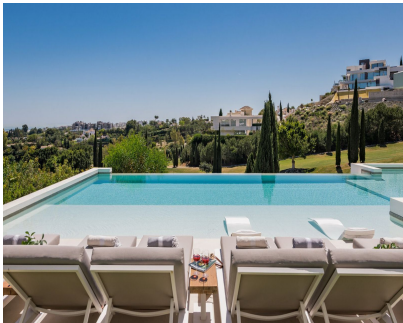

Ventas - Casa - Benahavís
6.250.000€

www.arbatstates.com
+34 606 84 36 45
+34 602 51 80 97
info@arbatstates.com

Ref.-ID: R4367377

Benahavís

Casa

5

8

701 m2

1448 m2