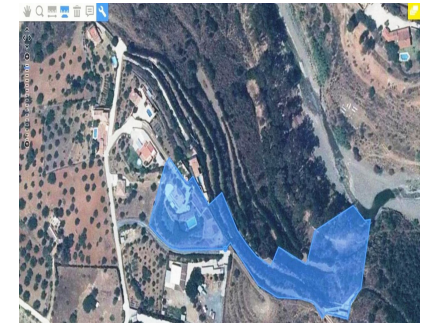

Ventas - Terreno - Entrerrios
900.000€

www.arbatstates.com
+34 606 84 36 45
+34 602 51 80 97
info@arbatstates.com

Ref.-ID: R4380820

Entrerrios

Terreno

520 m2

24000 m2

Parcela en venta zona de Entrerriós Mijas! Parcela rustica, tiene 2 casas de 260m2 cada una y otra casa en esqueleto.

Posición

- ✓ Campo
- ✓ Cerca de Golf

Piscina

- ✓ Privada

Vistas

- ✓ Montaña
- ✓ Lago