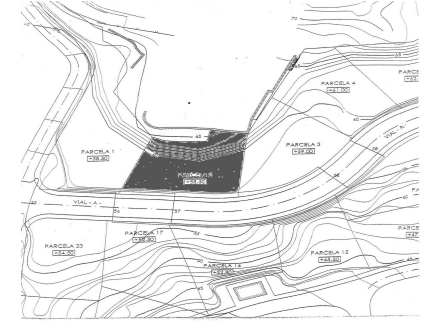

**Ventas - Terreno - Mijas**  
**250.000€**

**www.arbatestates.com**  
**+34 606 84 36 45**  
**+34 602 51 80 97**  
**info@arbatestates.com**

**Ref.-ID: R4411630**

**Mijas**

**Terreno**

**605 m2**

Parcela urbana consolidada, en Campo Mijas, en la cumbre de la montaña proximo al pueblo de Mijas, situado en un enclave de pinares y pinzapos con las mejores vistas de la Costa del Sol, Urbanización de lujo de un conjunto de Villas de gran valor. Esta parcela posee un proyecto para ejecutar una Villa de Lujo, vivienda Unifamiliar, con una ocupacion del 55%, y dos plantas Zona de muy alta demanda, con muy pocas posibilidades de construir, de una baja densidad urbanistica y un paisaje enclavado en la pura Naturaleza

**Posición**

- ✓ Campo
- ✓ Pueblo de Montaña
- ✓ Cerca de Tiendas
- ✓ Cerca de Colegios
- ✓ Cerca de los Bosques

**Orientación**

- ✓ Suroeste