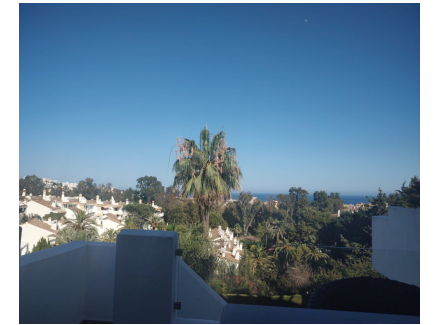

Ventas - Casa - Calahonda
579.000€

www.arbatstates.com
 +34 606 84 36 45
 +34 602 51 80 97
info@arbatstates.com

Ref.-ID: R4417933

Calahonda

Casa

Comunidad: 3,000 EUR / año

Hermosas vistas desde esta encantadora casa adosada de 4 dormitorios en Calahonda. Ubicada en la encantadora zona residencial de Monte Paraiso, esta espaciosa propiedad ha sido totalmente reformada para presentar una opción lista para usar para sus nuevos propietarios. En las bonitas calles residenciales de Monte Paraiso se encuentra esta comunidad de casas adosadas que ocupan una gran superficie de terreno elevado y ofrecen una variedad de vistas de Calahonda hasta el mar. Esta encantadora casa tiene orientación sureste y ofrece vistas abiertas a los frondosos suburbios, con vistas a los encantadores tejados de una de las zonas residenciales originales y más solicitadas de Calahonda. Con un camino de estacionamiento privado afuera, se puede acceder fácilmente a la casa directamente desde aquí hacia el pasillo. Aquí la propiedad se ha ampliado y abierto para dar tanta luz y espacio como sea posible, con las grandes puertas de la terraza enmarcando la maravillosa vista de Mijas que es la característica óptima de esta casa. La casa Calahonda tiene un dormitorio y baño privado en la planta baja. Cuenta con un nivel superior con 2 dormitorios y un gran baño compartido. La suite principal en este nivel superior tiene su propia fabulosa terraza que es privada y nuevamente se beneficia de increíbles vistas al sureste sobre el valle. Como excelente adición, hay un apartamento de invitados independiente en el nivel más bajo, con fácil acceso a los jardines y la piscina comunitarios. Este apartamento tiene 60 m2 y tiene una cocina y sala de estar de planta abierta, un baño de buen tamaño y un dormitorio doble completo. Perfecto para alquilar para obtener ingresos adicionales o para alojar a invitados y familiares. Situado en Sitio de Calahonda, a 1,9 km de Calahonda - Riviera Beach y a 2,2 km de la playa de Calahonda, ofrece aire acondicionado, piscina al aire libre de temporada y jardín. . Ofrece acceso a un balcón y aparcamiento privado. La casa adosada Monte Paraiso está a 3 km de la playa de Calahonda Royal y a 13 km de La Cala Golf. El aeropuerto más cercano es el aeropuerto de Málaga, a 39 km.