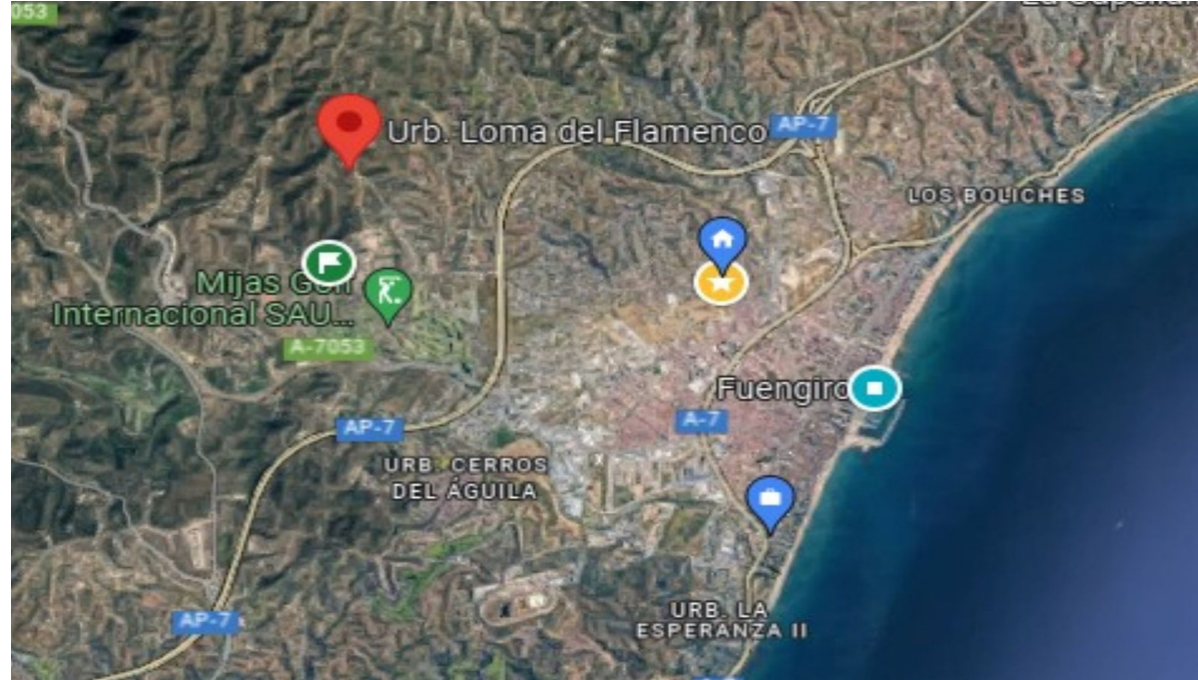

Ventas - Terreno - Mijas Golf
195.000€

www.arbatstates.com
+34 606 84 36 45
+34 602 51 80 97
info@arbatstates.com

Ref.-ID: R4428838

Mijas Golf

Terreno

885 m2

Parcela de terreno de 885m2 en Loma del Flamenco, una zona con gran proyección cerca de campos de golf, rodeada de montañas y naturaleza pero con fácil acceso a 10 minutos de Fuengirola y 25 del aeropuerto de Málaga. La orientación de la parcela es al Sur-Oeste. Se venden otras parcelas en la misma zona con diferentes orientaciones, geografía y vistas: 580m2-110.000€ □ 750m2-135.000€ □ 691m2-120.000€ □ 532m2-120.000€ □ 500m2-120.000€ □ 866m2-150.000€.

Posición

- ✓ Cerca de Golf
- ✓ Cerca de los Bosques

Orientación

- ✓ Suroeste

Vistas

- ✓ Montaña
- ✓ Campo