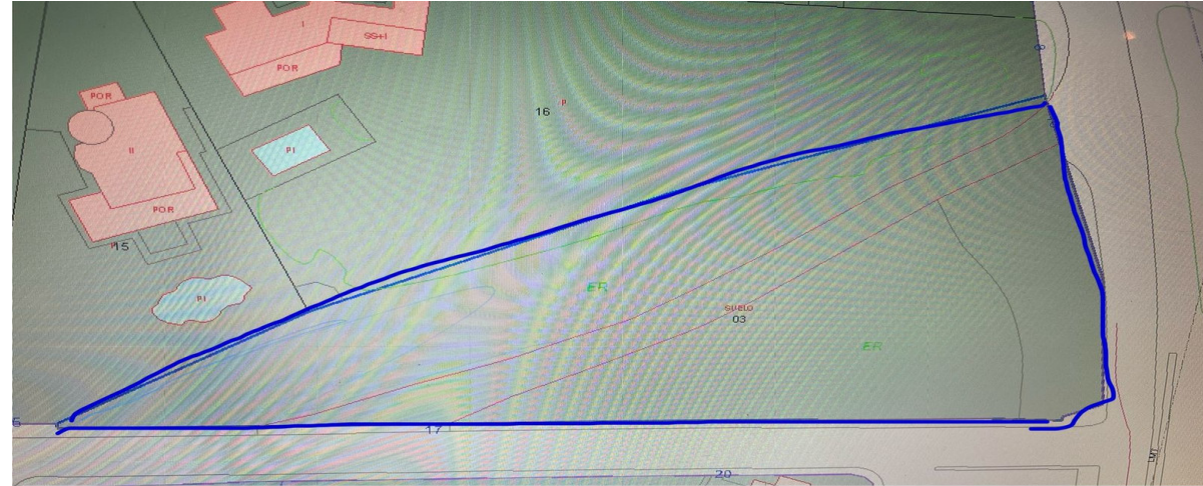

Ventas - Terreno - Benahavís
750.000€

www.arbatstates.com
+34 606 84 36 45
+34 602 51 80 97
info@arbatstates.com

Ref.-ID: R4438873

Benahavís

Terreno

3500 m2

Este pintoresco terreno, ahora disponible para la venta en el pueblo de Benahavis. Buena ubicación, a poca distancia de escuelas, guarderías y del centro del pueblo.