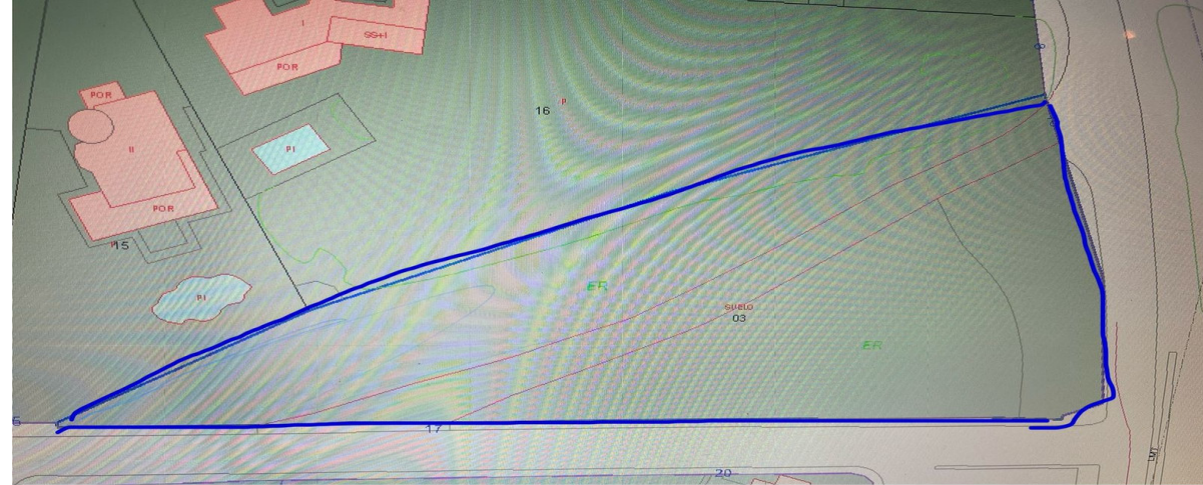

Ventas - Terreno - Benahavís
750.000€

www.arbatstates.com
+34 606 84 36 45
+34 602 51 80 97
info@arbatstates.com

Ref.-ID: R4438873

Benahavís

Terreno

3500 m2

Este pintoresco terreno, ahora disponible para la venta en el pueblo de Benahavís. Buena ubicación, a poca distancia de escuelas, guarderías y del centro del pueblo.