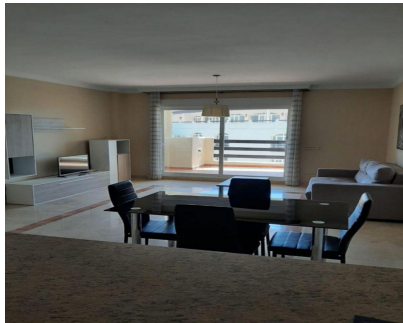

Ventas - Apartamento - Estepona
223.000€

www.arbatstates.com
+34 606 84 36 45
+34 602 51 80 97
info@arbatstates.com

Ref.-ID: R4442758

Estepona

Apartamento

1

1

105 m2

Se vende piso de un dormitorio, amueblado, exterior, con orientación sur en la urbanización El Campanario del Paraiso, Estepona - Málaga. Consta de recibidor, cocina americana, salón comedor, dormitorio, baño, lavadero - tendedero y terraza, siendo su superficie útil 89 m2. Le corresponden además 16 m2 de zonas comunes. Su superficie útil construida es de 105 m2. Cuenta también con plaza de garaje en la planta sótano del edificio. La urbanización cuenta con una amplia zona ajardinada y una magnífica piscina comunitaria, lo que lo convierten en un lugar ideal para vivir y descansar. En la zona se dispone de los servicios básicos en el centro comercial Diana. Para los aficionados al golf, saber que muy cerca podrás disfrutar de dicho deporte. Apartamento Planta Media, Estepona, Costa del Sol. 1 Dormitorio, 1 Baño, Construidos 105 m², Terraza 15 m². Posición : Cerca de Ciudad, Cerca de Colegios, Urbanización. Orientación : Sur. Estado : Excelente. Piscina : Comunitaria. Climatización : Aire Acondicionado, A/A Caliente. Vistas : Jardín, Piscina. Características : Terraza Cubierta, Armarios Empotrados, Terraza Privada, Lavadero. Muebles : Amueblada. Cocina : Equipada. Jardin : Comunitario. Seguridad : Recinto Cerrado. Aparcamiento : Subterráneo, Garaje, Privado. Servicios Públicos : Electricidad, Agua Potable. Categoría : Reventa.