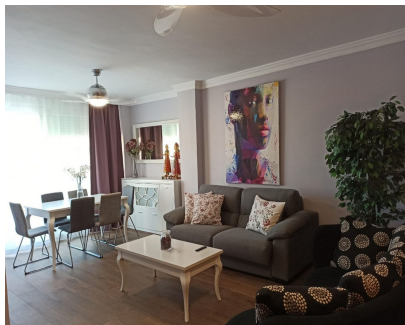

Ventas - Apartamento - Benalmadena
450.000€

www.arbatstates.com
+34 606 84 36 45
+34 602 51 80 97
info@arbatstates.com

Ref.-ID: R4506673

Benalmadena

Apartamento

Comunidad: 1,560 EUR / año

IBI: 920 EUR / año

2

2

120 m2

Fantástico apartamento situado en Benalmádena, en la zona Puerto Marina. Totalmente reformado con altas calidades. Cuenta con dos dormitorios con armarios empotrados y dos baños completos. (Uno en suite) El dormitorio principal hay un plato de ducha de pizarra, columna de hidromasaje con agua de lluvia y mampara de cristal, lavabos de piedra natural. Cocina independiente y totalmente equipada. Tiene un salón-comedor muy grande con salida a la terraza de 30 m2. A pie de la playa y del paseo marítimo de Benalmádena Costa y Torremolinos (Carihuela). El Puerto deportivo de Benalmádena es famoso por su impresionante entorno costero. Es un lugar ideal para vivir y para alquilar. Estamos a su disposición si quiere hacer una visita sin compromiso. En cumplimiento del Decreto de la Junta de Andalucía 218/2005 del 11 de Octubre, se informa que en el precio indicado no están incluidos los gastos inherentes a la compra de inmuebles según las leyes vigentes (ITP ó IVA, gastos notariales, gastos registrales, gestoría) Los datos expuestos son meramente informativos y no tienen valor contractual. La oferta se sujeta a errores, cambios de precio, omisión, disponibilidad y/o retirada del mercado sin aviso previo