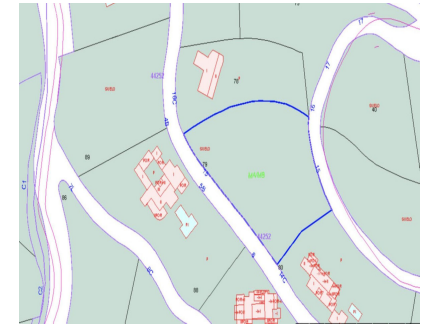

**Ventas - Terreno - Benahavís**  
**375.000€**

**www.arbatstates.com**  
**+34 606 84 36 45**  
**+34 602 51 80 97**  
**info@arbatstates.com**

**Ref.-ID: R4588906**

**Benahavís**

**Terreno**

**3807 m2**

Terreno Urbano, Benahavís, Costa del Sol. Jardin/Terreno 3807 m<sup>2</sup>. Orientación : Este, Sur. Vistas : Mar, Montaña. Seguridad : Seguridad 24 Horas. Categoría : Inversion.

**Orientación**

- ✓ Este
- ✓ Sur

**Vistas**

- ✓ Mar
- ✓ Montaña

**Seguridad**

- ✓ Seguridad 24 Horas

**Categoría**

- ✓ Inversion