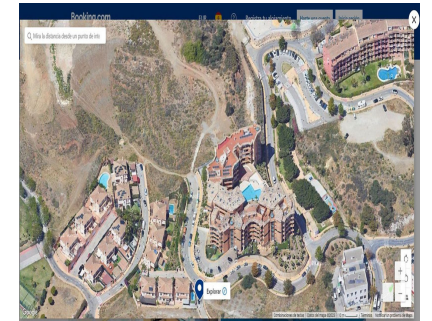

Ventas - Terreno - Fuengirola
700.000€

www.arbatstates.com
+34 606 84 36 45
+34 602 51 80 97
info@arbatstates.com

Ref.-ID: R4591756

Fuengirola

Terreno

1518 m2

Parcela Urbana de 1.518,33 m² - Superficie construida viviendas 1.161,66 m², más 238,77 m² de terrazas Se vende parcela urbana situada en la zona noroeste de Fuengirola, calle María de las Mercedes, cercana a la urbanización Los Pacos. Se encuentra en una zona residencial completamente consolidada, con colegio y parques. La parcela forma parte del Conjunto Sunhill, con una superficie total de 8.405,29 m², sobre los que se había proyectado 5 bloques, de los cuales se han construido 4 bloques, garajes, piscina y zonas comunes, quedando el quinto pendiente de ejecución. La clasificación del suelo según el PGOU de Fuengirola es SUELO URBANO CONSOLIDADO, por lo que se puede solicitar L.O. directa. La parcela tiene una superficie de 1.518,33 m². La parcela cuenta con anteproyecto donde desarrollar la V fase de la promoción Conjunto Sunhill, que consta de 15 viviendas de 2 dormitorios y 2 baños, ejecutados en bloque plurifamiliar aislado, proyectados en planta B+3, con una planta diáfana. La superficie total construida de las viviendas es de 1.161,66 m², más 238,77 m² de terrazas (Se adjunta cuadro de superficies). Nota Simple de las 15 viviendas ya registradas en el Registro de la Propiedad. Si desea hacer una visita, contacte con nosotros. ¡No pierda esta oportunidad! En cumplimiento del decreto de la Junta de Andalucía 218-2005 del 11 de octubre, se informa a los clientes que los gastos notariales, registrales y I. T. P. no están incluidos en el precio. Le recordamos que como consumidor tiene derecho a que se le informe y entregue la documentación informativa que corresponda, según el caso, en base a lo dispuesto en el Decreto 218/05 de 11 de octubre que regula el Reglamento de Información al Consumidor en la compra-venta y arrendamiento de viviendas en Andalucía.

Vistas

✓ Playa

Aparcamiento

✓ Comunitario