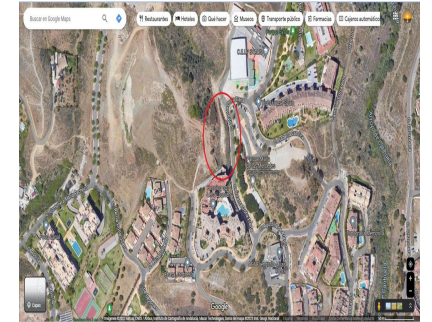

Ventas - Terreno - Fuengirola
700.000€

www.arbatstates.com
+34 606 84 36 45
+34 602 51 80 97
info@arbatstates.com

Ref.-ID: R4591756

Fuengirola

Terreno

1518 m2

Parcela Urbana de 1.518,33 m² - Superficie construida viviendas 1.161,66 m², más 238,77 m² de terrazas Se vende parcela urbana situada en la zona noroeste de Fuengirola, calle María de las Mercedes, cercana a la urbanización Los Pacos. Se encuentra en una zona residencial completamente consolidada, con colegio y parques. La parcela forma parte del Conjunto Sunhill, con una superficie total de 8.405,29 m², sobre los que se había proyectado 5 bloques, de los cuales se han construido 4 bloques, garajes, piscina y zonas comunes, quedando el quinto pendiente de ejecución. La clasificación del suelo según el PGOU de Fuengirola es SUELO URBANO CONSOLIDADO, por lo que se puede solicitar L.O. directa. La parcela tiene una superficie de 1.518,33 m². La parcela cuenta con anteproyecto donde desarrollar la V fase de la promoción Conjunto Sunhill, que consta de 15 viviendas de 2 dormitorios y 2 baños, ejecutados en bloque plurifamiliar aislado, proyectados en planta B+3, con una planta diáfana. La superficie total construida de las viviendas es de 1.161,66 m², más 238,77 m² de terrazas (Se adjunta cuadro de superficies). Nota Simple de las 15 viviendas ya registradas en el Registro de la Propiedad. Si desea hacer una visita, contacte con nosotros. ¡No pierda esta oportunidad! En cumplimiento del decreto de la Junta de Andalucía 218-2005 del 11 de octubre, se informa a los clientes que los gastos notariales, registrales y I. T. P. no están incluidos en el precio. Le recordamos que como consumidor tiene derecho a que se le informe y entregue la documentación informativa que corresponda, según el caso, en base a lo dispuesto en el Decreto 218/05 de 11 de octubre que regula el Reglamento de Información al Consumidor en la compra-venta y arrendamiento de viviendas en Andalucía.

Vistas

✓ Playa

Aparcamiento

✓ Comunitario