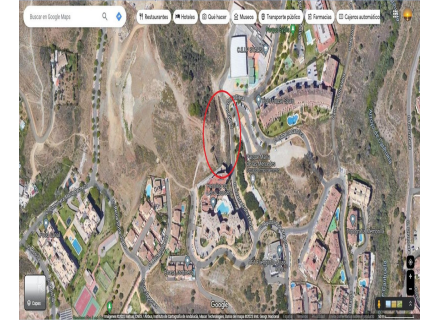

Ventas - Terreno - Fuengirola
700.000€

www.arbatstates.com
+34 606 84 36 45
+34 602 51 80 97
info@arbatstates.com

Ref.-ID: R4591756

Fuengirola

Terreno

1518 m2

Parcela Urbana de 1.518,33 m² - Superficie construida viviendas 1.161,66 m², más 238,77 m² de terrazas Se vende parcela urbana situada en la zona noroeste de Fuengirola, calle María de las Mercedes, cercana a la urbanización Los Pacos. Se encuentra en una zona residencial completamente consolidada, con colegio y parques. La parcela forma parte del Conjunto Sunhill, con una superficie total de 8.405,29 m², sobre los que se había proyectado 5 bloques, de los cuales se han construido 4 bloques, garajes, piscina y zonas comunes, quedando el quinto pendiente de ejecución. La clasificación del suelo según el PGOU de Fuengirola es SUELO URBANO CONSOLIDADO, por lo que se puede solicitar L.O. directa. La parcela tiene una superficie de 1.518,33 m². La parcela cuenta con anteproyecto donde desarrollar la V fase de la promoción Conjunto Sunhill, que consta de 15 viviendas de 2 dormitorios y 2 baños, ejecutados en bloque plurifamiliar aislado, proyectados en planta B+3, con una planta diáfana. La superficie total construida de las viviendas es de 1.161,66 m², más 238,77 m² de terrazas (Se adjunta cuadro de superficies). Nota Simple de las 15 viviendas ya registradas en el Registro de la Propiedad. Si desea hacer una visita, contacte con nosotros. ¡No pierda esta oportunidad! En cumplimiento del decreto de la Junta de Andalucía 218-2005 del 11 de octubre, se informa a los clientes que los gastos notariales, registrales y I. T. P. no están incluidos en el precio. Le recordamos que como consumidor tiene derecho a que se le informe y entregue la documentación informativa que corresponda, según el caso, en base a lo dispuesto en el Decreto 218/05 de 11 de octubre que regula el Reglamento de Información al Consumidor en la compra-venta y arrendamiento de viviendas en Andalucía.

Vistas

✓ Playa

Aparcamiento

✓ Comunitario