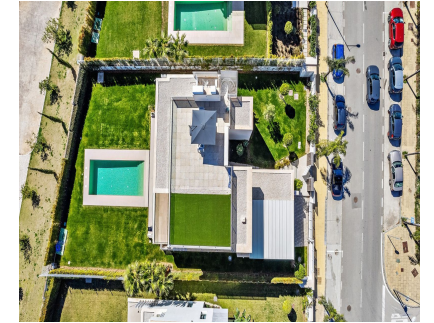

Ventas - Casa - Cancelada
2.500.000€

www.arbatstates.com
+34 606 84 36 45
+34 602 51 80 97
info@arbatstates.com

Ref.-ID: R4592365

Cancelada

Casa

Comunidad: 480 EUR / año

IBI: 1,380 EUR / año

Basura: 171 EUR / año

5

4

417 m2

880 m2