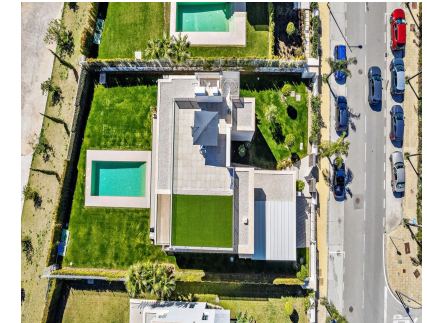

Ventas - Casa - Cancelada
2.750.000€

www.arbatstates.com
+34 606 84 36 45
+34 602 51 80 97
info@arbatstates.com

Ref.-ID: R4592365

Cancelada

Casa

Comunidad: 480 EUR / año

IBI: 1,380 EUR / año

Basura: 171 EUR / año

5

4

417 m2

880 m2